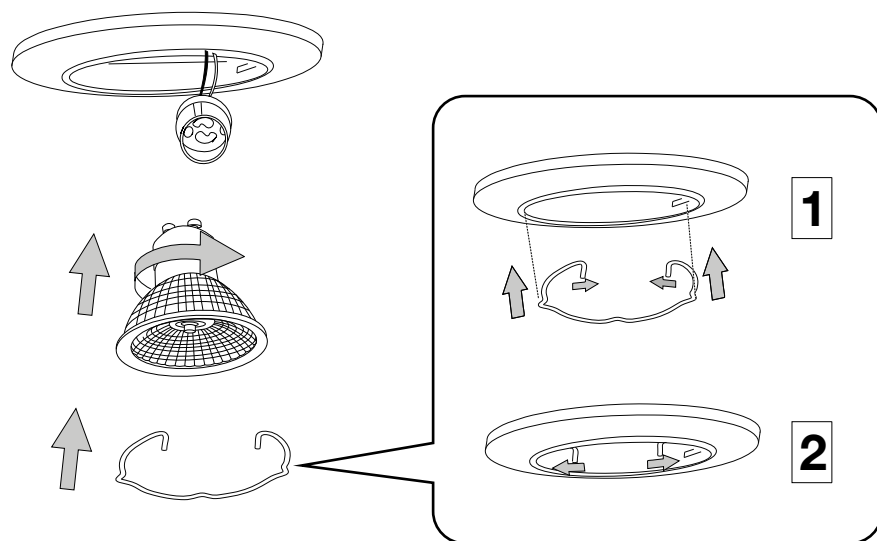

8

ideal lux®

REV 15/03/2021

Swing

 Lampada da soffitto
 Ceiling lamp
 Plafonnier
 Deckenleuchte
 Lámpara de techo
 Потолочные светильники

max 1 x 50W GU10 / 220~240V
 50/60Hz
 - 8021696083179 BIANCO
 - 8021696083186 BRUNITO
 - 8021696083131 CROMO
 - 8021696243825 NERO
 - 8021696083148 NICKEL

Fonte luminosa sostituibile
 dall'utente finale.
 Replaceable light source
 by an end-user.

IDEAL LUX s.r.l.
 Via Taglio Destro 32
 30035 Mirano (VE) Italy
 www.ideal-lux.com

IDEAL LUX Warehouse
 Via delle Industrie, 8/D
 30036 Santa Maria di Sala (Venezia)
 8.00 - 12.00 / 13.30 - 17.00