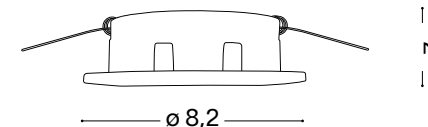

8

ideal lux®

REV 15/03/2021

Swing

 Lampada da soffitto
 Ceiling lamp
 Plafonnier
 Deckenleuchte
 Lámpara de techo
 Потолочные светильники

max 1 x 50W GU10 / 220~240V
 50/60Hz
 - 8021696083179 BIANCO
 - 8021696083186 BRUNITO
 - 8021696083131 CROMO
 - 8021696243825 NERO
 - 8021696083148 NICKEL