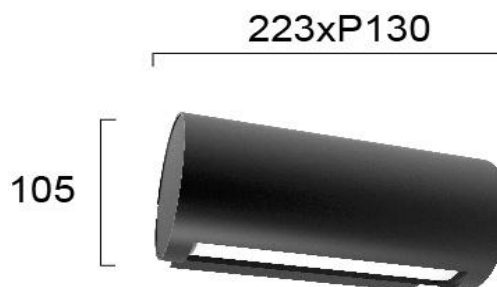

**Product Datasheet**

<b>Code</b>	4255800
<b>Description</b>	Wall Lamp Tommy
<b>Family</b>	TOMMY
<b>Type</b>	WALL LIGHTS
<b>Type of Lamp</b>	LED MODULE
<b>Watt</b>	13W
<b>Volt</b>	220-240 VAC
<b>Hertz</b>	50-60 Hz
<b>Class</b>	I
<b>IP</b>	IP65
<b>Environment</b>	Outdoor
<b>Color</b>	DARK GREY
<b>Material</b>	ELECTROSTATIC PAINTED ALUMINIUM/PC
<b>Length</b>	L:223
<b>Height</b>	H:105
<b>Width</b>	P:130
<b>Kelvin</b>	3000K
<b>Lumen</b>	310 Lm
<b>Beam Angle</b>	Beam angle 115*
<b>Dimmable</b>	Non-Dimmable