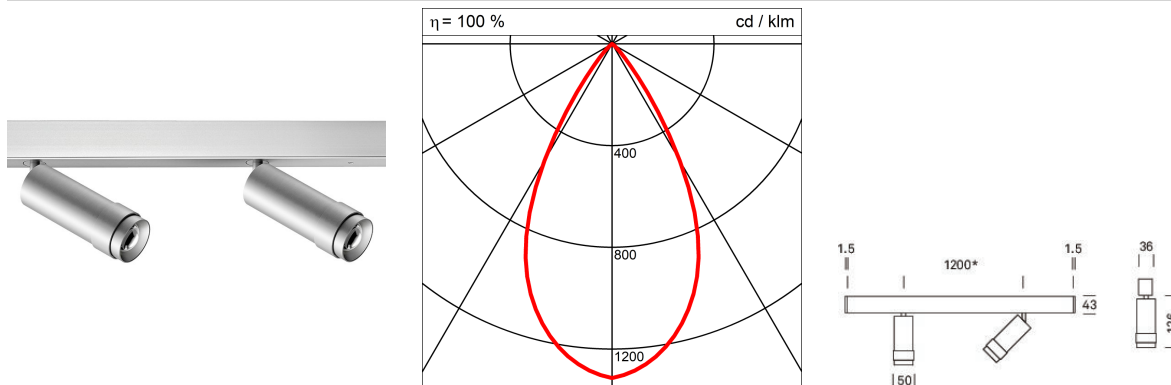

Produktdatenblatt

Leuchtenspezifikation

Artikelnummer	4085.722.30.0 DIG
Produktname	VERTICO Anbau-Profilstrahler, 2-flammig
Produktgruppe	Deckenleuchten
Montageart	Aufbau, Pendel
Betriebsgeräte	DALI
Prüfzeichen	CE

Zubehör

Nummer / Name	---
Variantenbeschreibung	Artikel ohne Zubehör

Abmessungen

Länge/Breite/Höhe	1200mm/50mm/169mm
Gewicht	4,12

Leuchtendaten

ZVEI / ILCOS	LED / LED
Systemleistung	28 W
Lichtstrom	2520 lm
Leuchtenlichtausbeute	180 lm/W
Farbtemperatur	3000K
Farbwiedergabe	CRI 95
Lebensdauer	100000 h
LiTG Klasse	A70

Beschreibung

VERTICO

VERTICO Anbau-Profilstrahler, 2-flammig

Montageart: Zur Montage an Decke oder Wand mit Steckverbindung für einfache Leuchtenmontage

Durchgangsverdrahtung: 5 x 1.5 mm², für Reihenmontage

Leuchtengehäuse: Alu veredelt

Farbe: farblos eloxiert

Funktion: 360° drehbar und 90° schwenkbar

Optik: Hochwertige Glaslinse, stufenlos fokussierbar von 20° - 60°, UGR ≤ 22

Lampe: LED CRI 95, 2700 K, 3000 K, 4000 K (max. 30% Lichtstrom-Reduktion durch variablen Ausstrahlungswinkel)