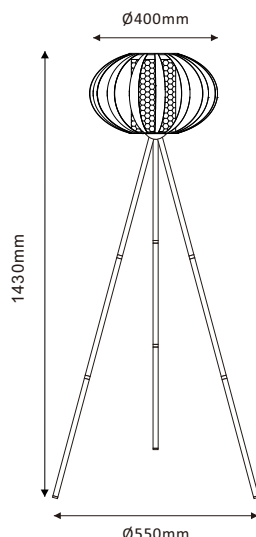

10012890

1× E27 LED max. 15W
230V ~ 50Hz

(DE) Bestimmungsgemäße Verwendung

(GB) Intended use / (FR) Utilisation conforme / (NL) Beoogd gebruik / (PL) Stosowanie zgodnie z przeznaczeniem / (NO) Riktig bruk / (DK) Korrekt brug / (SE) Avsedd användning / (FI) Määräystenmukainen käyttö