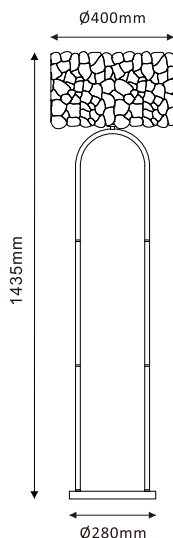

# 10025864

1× E27 LED max. 15W  
230V ~ 50Hz