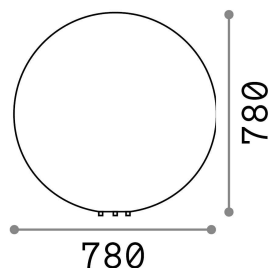

Info generali

Esterno - Lampade da terra

Outdoor ground mounted lamp with diffuse light emission

Ean	8021696195506
Articolo	DORIS PT1 D78
Installazione	Lampade da terra
Garanzia	5 years
Peso lordo	11.11 kg
Volume	0.558092 m ³