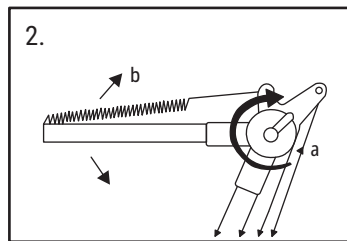

ON / OFF

CEE 7/16

3 - 33V === 0.3A

220 - 240V~  
50/60 Hz

ca.  
1,8 m

Garantiehinweis  
Guarantee  
Garantie

www.maul.de

Notice de conditionnement et d'élimination  
Istruzioni di imballaggio e smaltimento  
Опаковка и указание за изхвърляне