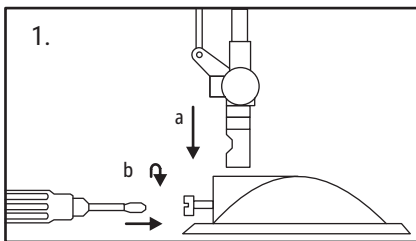

ON / OFF

CEE 7/16

3 - 33V === 0.3A

220 - 240V~  
50/60 Hz

ca.  
1,8 m

Garantiehinweis  
Guarantee  
Garantie

www.maul.de

Notice de conditionnement et d'élimination  
Istruzioni di imballaggio e smaltimento  
Опаковка и указание за изхвърляне