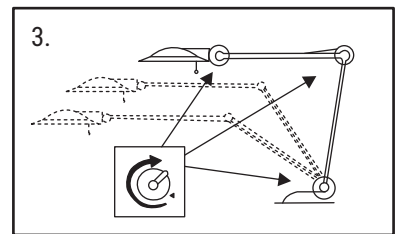

ON / OFF

CEE 7/16

3 - 33V === 0.3A

220 - 240V~  
50/60 Hz

ca.  
1,8 m

Garantiehinweis  
Guarantee  
Garantie

www.maul.de

Notice de conditionnement et d'élimination  
Istruzioni di imballaggio e smaltimento  
Опаковка и указание за изхвърляне