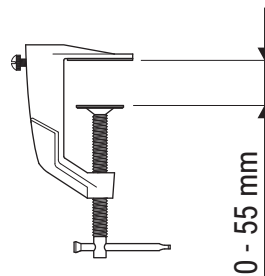

ON / OFF

CEE 7/16

3 - 33V === 0.3A

220 - 240V~  
50/60 Hz

ca.  
1,8 m

Garantiehinweis  
Guarantee  
Garantie

www.maul.de

Notice de conditionnement et d'élimination  
Istruzioni di imballaggio e smaltimento  
Опаковка и указание за изхвърляне