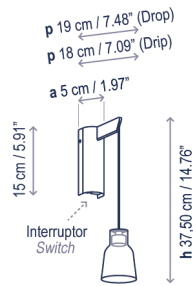

Drip/Drop A/01

Diseño / Design:
Christophe Mathieu / 2017

Tipología: Aplique
Typology: Wall Lamp

Ambiente: Interior
Environment: Indoor

Descripción técnica / Technical description:

(Drip) Peso Neto / Net Weight: 0,63 kg
(Drop) Peso Neto / Net Weight: 0,65 kg

1 Caja/Box | 24 x 22 x 22 cm | 0,0116 m³
(Drip) Peso bruto / Gross Weight: 1,06 kg
(Drop) Peso bruto / Gross Weight: 1,08 kg

Materiales: Aluminio, Hierro,
Vidrio borosilicato / Polycarbonato
Materials: Aluminum, Iron,
Borosilicate glass / Polycarbonate

Acabado estructura color ébano negro
Structure finish: ebony black

Con interruptor
With switch

Caja soporte: 5 x 15 cm
Surface back box: 1.97" x 5.91"

Cable coaxial negro. No se puede cortar o manipular.
Black coaxial cable. Cannot be cut or handled.

Descripción lámpara Drop / Lamps description Drop:

230V 50Hz IP-20 3 W LED / CRI: 90 / 2700°K
345 lm fuente de luz / light source

Ref	Acabados / Finishing	Ean13
2590100756	Vidrio Transparente Transparent Glass	8436544895048
2590100757	Vidrio Matizado Frosted Glass	8436544896700
2590100758	Vidrio Verde Green Glass	8436544896717
2590100759	Vidrio Azul Blue Glass	8436544896724