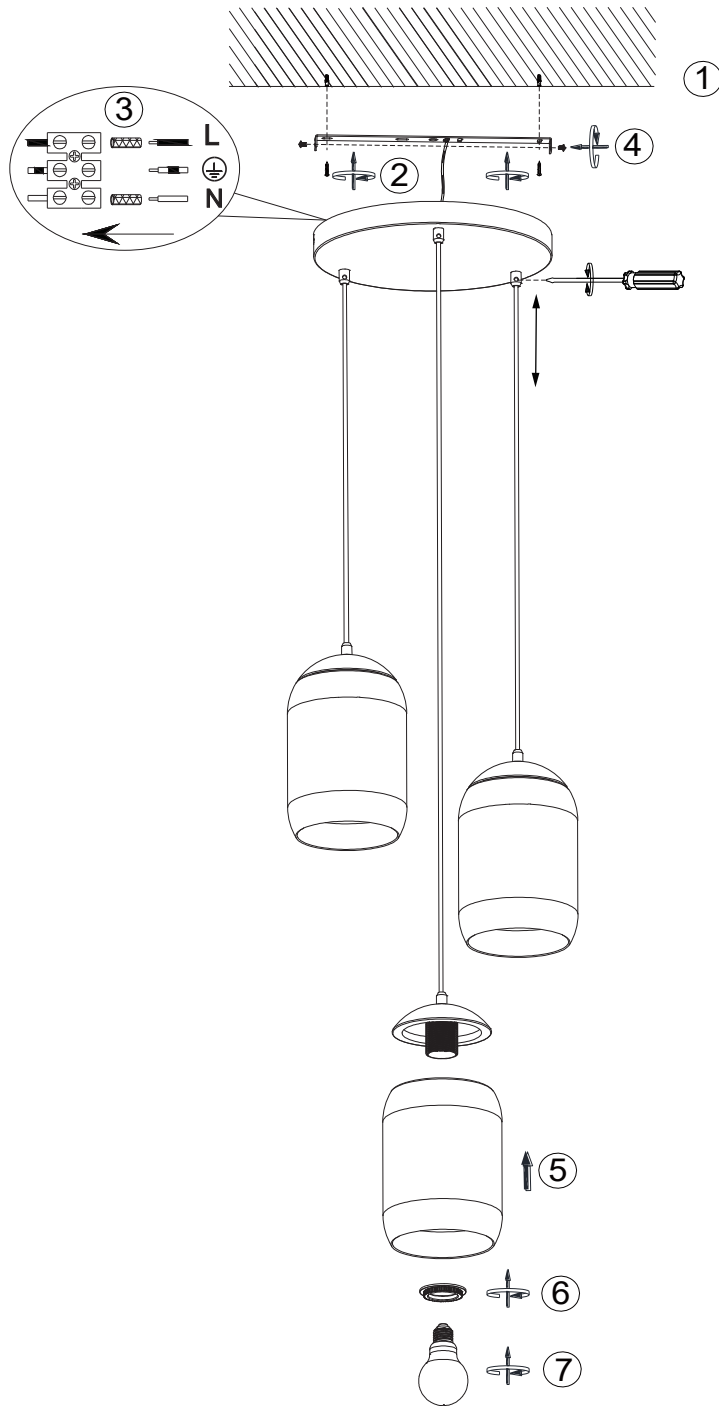

**(UK) ПОПЕРЕДЖЕННЯ !**

Перед розбиранням, будь ласка, уважно прочитайте інструкції з техніки безпеки!

230V~50Hz 3xE27 max.10W

[trio-lighting.com/](http://trio-lighting.com/)  
364630317