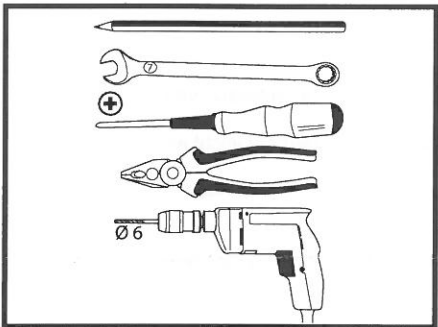

0851305

	x2	<b>A</b>
	x2	<b>B</b>
	x2	<b>C</b>
	x2	<b>D</b>
	x2	<b>E</b>
	x1	<b>F</b>
	x2	<b>G</b>
	x1	<b>H</b>
	x1	<b>I</b>

			025.223
G 9			MADE IN ITALY
MAX 48W=60W 240 V~ 50 Hz			IP 20
			

**1** OFF

**2**

**3**

**4**

**5**

**6**

**7**

**8**

**9**

**10**