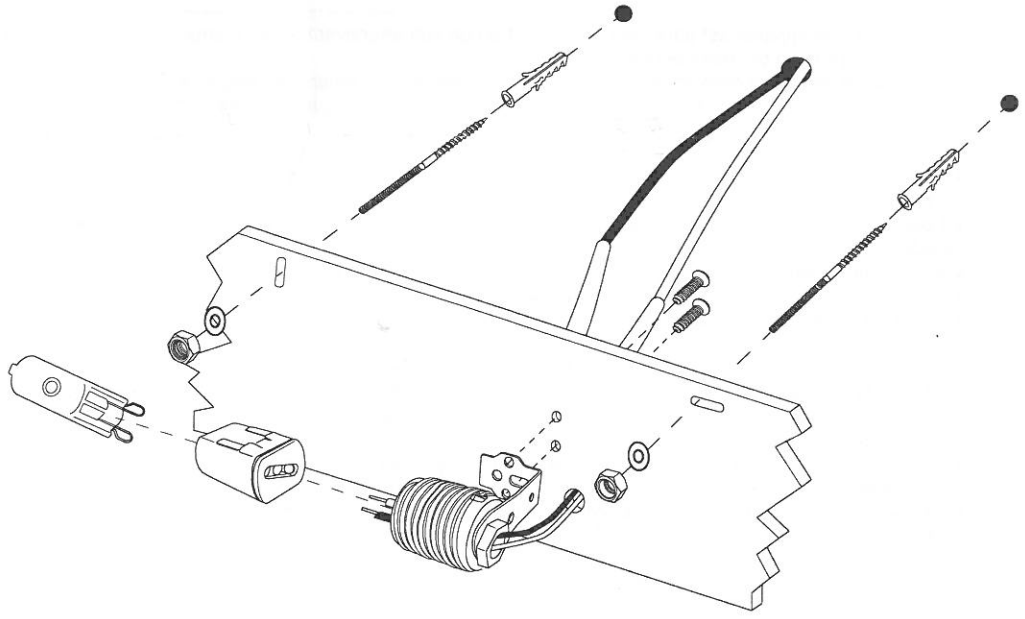

0851305

	x2	<b>A</b>
	x2	<b>B</b>
	x2	<b>C</b>
	x2	<b>D</b>
	x2	<b>E</b>
	x1	<b>F</b>
	x2	<b>G</b>
	x1	<b>H</b>
	x1	<b>I</b>

			025.223
G 9			MADE IN ITALY
MAX 48W=60W 240 V~ 50 Hz			IP 20
			

**1** OFF

**2**