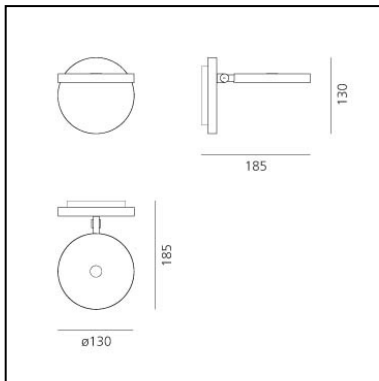

Demetra Spotlight - with Switch - 2700K - Opaque Black

Naoto Fukasawa

IP20    Dimmbar: 

LUMINAIRE

- Watt: **9W**
- Spannung (V): **220V-240V**
- Lichtstrom (lm): **360lm**
- CCT: **2700K**
- Efficiency: **54%**
- Efficacy: **40.00lm/W**
- CRI: **90**
- Dimmer Typology: **Microswitch Dimmer**

BESCHREIBUNG

Mit Lichtintensität Regler, Dimmer Mikroschalter.

ARTIKELNUMMER: 1730W50A

FUNKTIONEN

- Artikelnummer: **1730W50A**
- Farbe: **Opaque Black**
- Installation: **Wandleuchte**
- Material: **Aluminium**
- Serie: **Design Collection**
- design: **Naoto Fukasawa**

DIMENSION

- Länge: **cm 18.5**
- Höhe: **cm 13**
- Breite: **cm 13**
- Widerstand: **N.D.**
- Glühdrahttest: **650°**

INKLUSIVE LICHTQUELLEN

- Kategorie: **Led**
- Anzahl: **1**
- Watt: **9W**
- Farbtemperatur(K): **2700K**
- CRI: **90**