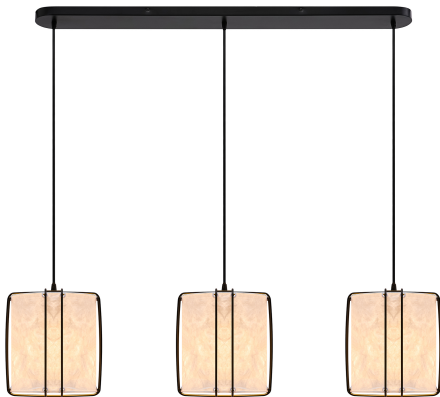

CARDINE | PENDELLEUCHE | WEISS

2312443001

nordlux®

Spannung (V): 220-240 Volt
IP-Grad: IP20
Maximale Lampenleistung (W):
3*60W
Klasse (Klasse 1, Klasse 2,
Klasse 3): Klasse 2 (Dopp. isoliert)
Leuchtmittelsockel: E27
Parallelschaltung: False

Hauptmaterial: Tyvek
Sekundärmaterial: Metall
Kabel Farbe: Schwarz
Kabel Länge (cm): 200
Oberflächenmaterial Kabel: Plastik
Ist das Kabel austauschbar?:
False

Farbe: Weiss
Höhe (cm): 27
Breite (cm): 112
Schirmdurchmesser (cm): 20
Außenbereich-Basisabmessungen
(cm): 100*10*2.5
Länge (cm): 112
Direkt in die Isolierung montieren:
False

EAN: 5704924015861

TUN: 2326274
Artikelnummer: 2312443001
Stück pro Hauptkarton: 3
Verkaufsbox Höhe (cm): 104
Verkaufsbox Breite (cm): 28
Verkaufsbox Tiefe (cm): 16
Verkaufsbox Volumen m³ : 0.0466
Produkt Nettogewicht (kg): 2.9

- Der zerknitterte Papiereffekt steht für ein weiches, verspieltes Design • Sorgt für ein weiches, diffuses Licht
- Flach verpackt für die einfache Selbstmontage

Die Cardine-Serie mit ihrem modernen Japandi-Stil kombiniert Elemente der japanischen Einrichtungsphilosophie mit nordischem Minimalismus. Der an dünnen Metalldrähten aufgehängte, leicht gekräuselte Papierschirm sorgt für ein angenehmes, diffuses Licht.