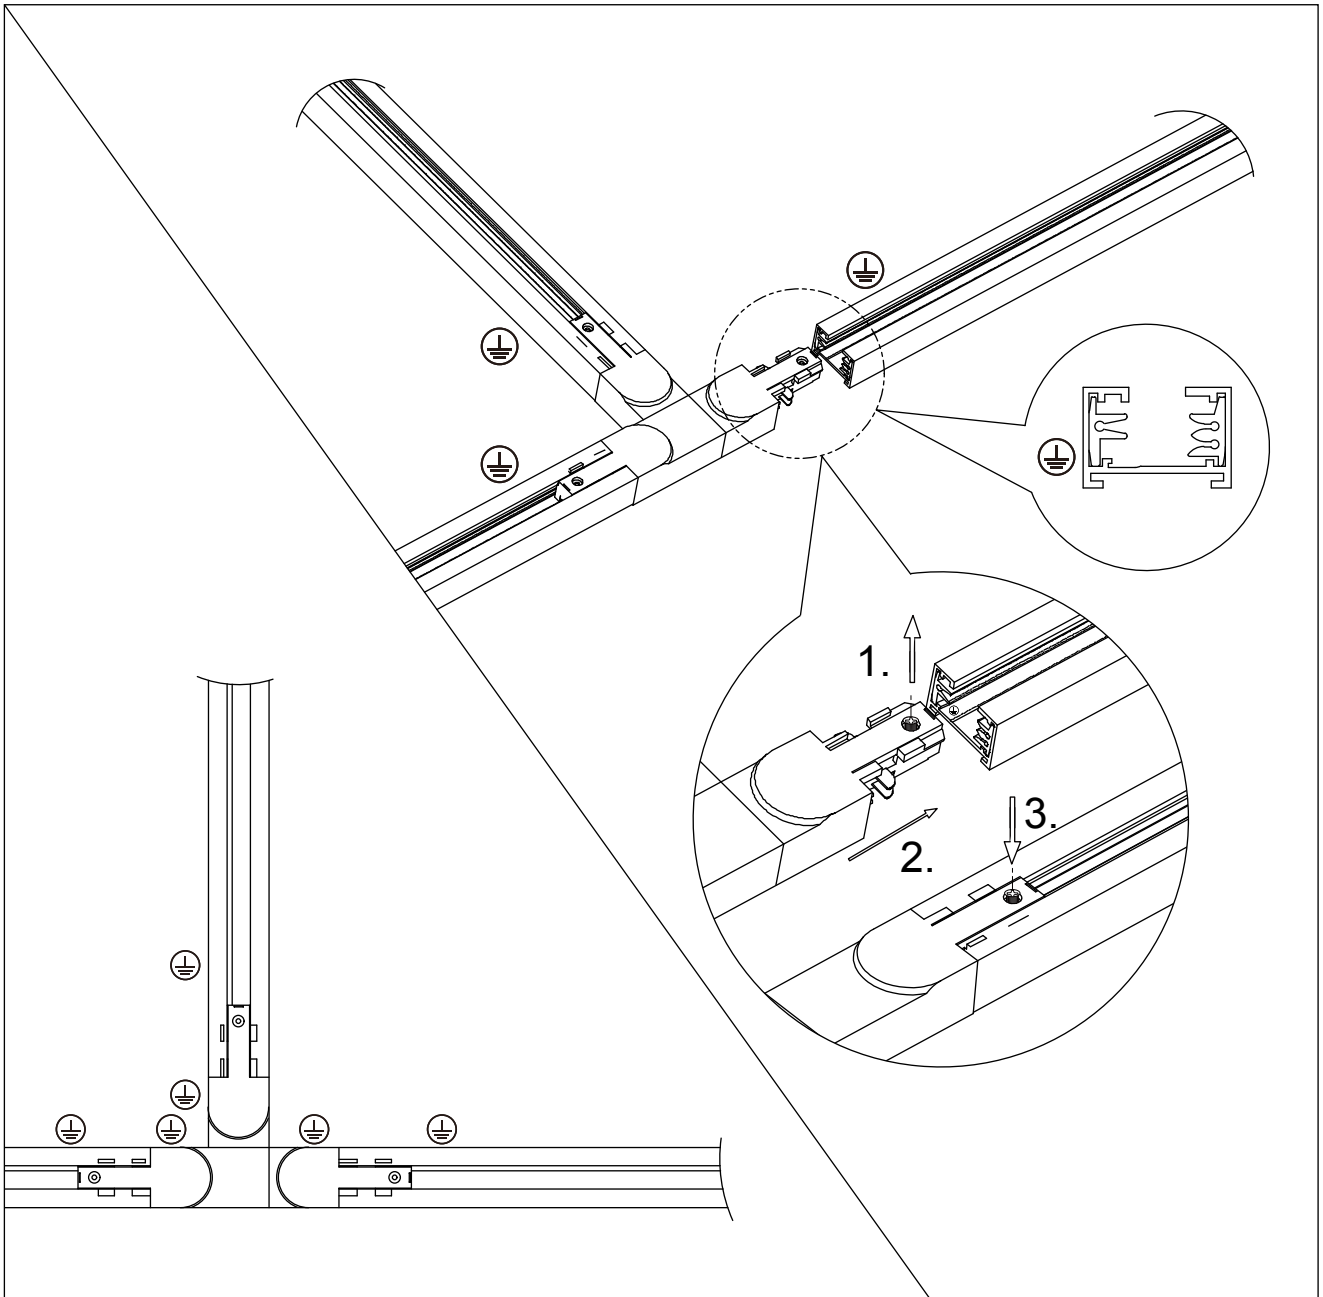

(SR) UPOZORENJE!

Prije početka montađe, pažljivo pročitajte sigurnosne upute!

230V~50Hz, max. 2x 600W

trio-lighting.com

702331