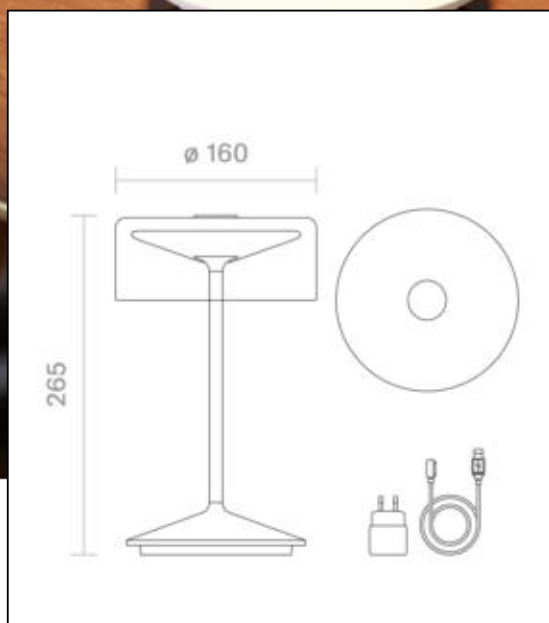

4525401

Akku-Glasleuchte Numotion 265mm dünenbeige

Bedienungsanleitung:

<https://shop.sigor.de/media/pdf/4525401_manual.pdf>

Stand: 22.08.2023

Seite: 2

SIGOR Licht GmbH • Eichenhofer Weg 81 • 42279 Wuppertal
Telefon 0 23 39 - 12 61 - 0 • Telefax 0 23 39 - 12 61 61
info@sigor.de • www.sigor.de

Handelsregister HRB 19472
USt-IdNr.: DE 814574569
WEEE-Reg.-Nr.: DE 45242363

Geschäftsführer:
Michael Perterer
Robin Scheffel