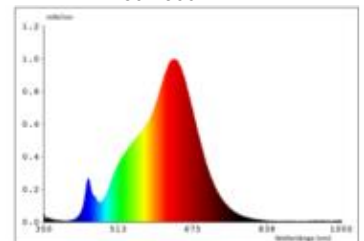

Datenblatt
4525401

Akku-Glasleuchte Numotion 265mm dünenbeige

Dimmbar: ja

EMOTION IN MOTION: Die dimmbare LED-Akku-Tischleuchte im Retrolook mit hochwertigem Glasschirm. Sie sorgt mit Ihrem indirektem, warmen Licht für ein gemütliches Ambiente.

Zusatzinformation:

Material/Oberfläche : Aluminium pulverbeschichtet für den Außenbereich

Ladezeit = 5 - 7 h

Leuchtdauer = bis zu 12 h bei 100% Leistung

Akku = Li-Ion mit 4.400 mAh Kapazität

Regelung = Berührungsschalter, dimmbar

Gewicht = 935 g

Lieferumfang = Leuchte inkl. 1,2 Meter magnetischem Ladekabel und Netzteil

Geladen wird mit Easy-Connect System am Fuß der Leuchte.

Dimmerempfehlung: www.sigor.de/dimmerliste

161 lm	Nomineller Nutzlichtstrom
2,20 Watt	Leistungsaufnahme
2200/2700 K	Farbtemperatur
Ra>85	Farbwiedergabe
<5 sdcn	Farbkonsistenz
45°	Abstrahlwinkel

dünenbeige	Ausführung
IP54	Schutzklasse
-20° - 40°C	Einsatztemperatur

	Leistungsfaktor
5 V AC	Betriebsspannung
Hz	Betriebsfrequenz
1 mA	Nennstrom
3 kWh/1000h	Energieverbrauch
<1.0 s	Anlaufzeit zum Erreichen von 60% des vollen Lichtstroms
<0.5 s	Zündzeit

Ø 25.000 h	Nennlebensdauer
L70B50	Messverfahren Lebensdauer
0.7	Lampenlichtstromerhalt am Ende der Nennlebensdauer

Spektrale Strahlungsverteilung im Bereich 180 - 800 nm