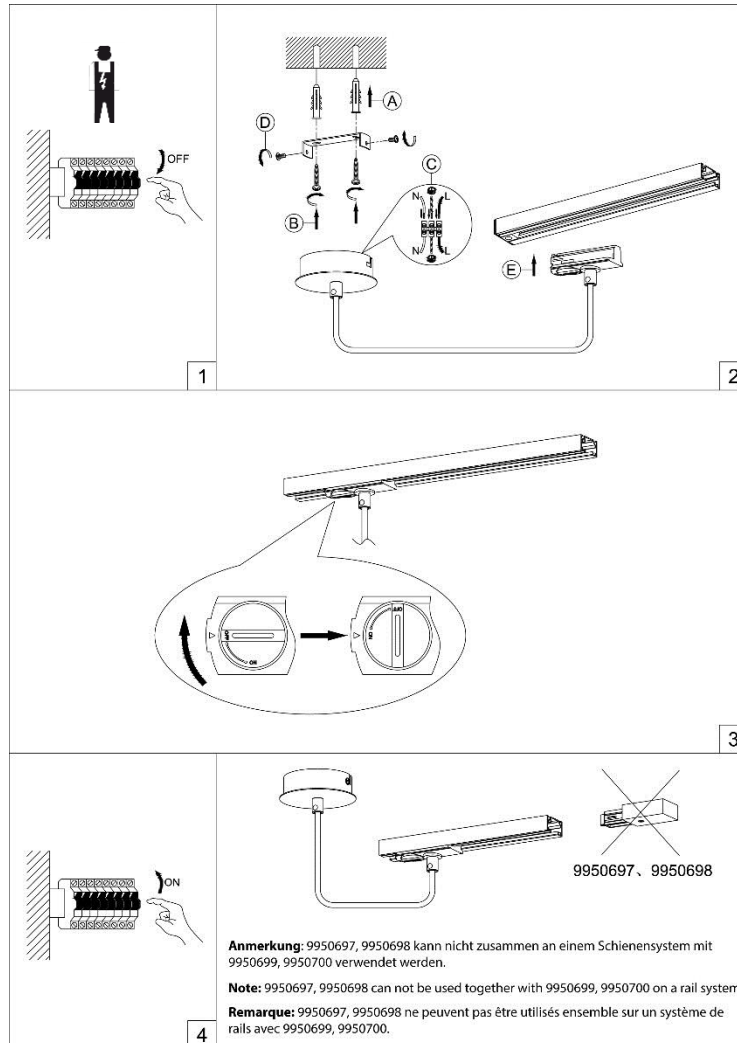

9950699

AC220-230V / 10A max.

IP20 

Stromeinspeisung passend zu den Stromschienensystemen 9950691 und 9950693
 Power box suitable for the track sets 9950691 and 9950693
 Alimentation électrique convient aux système rail 9950691 et 9950693

	(DE)	(GB)	(FR)	(NL)	(PL)	(NO)	(DK)
L	Stromführender Leiter	Live conductor	Conducteur	Spanningvoerende draad	Przewód prądowy	Strømførende leder	Strømførende leder
	Schutzleiter	Earth conductor	Conducteur de protection (terre)	Aardkabel	Przewód uziemiający	Jordledning	Jordledning
N	Neutraleiter	Neutral conductor	Conducteur neutre	Nulleider	Przewód zerowy	Nøytralleder	Neutralleder