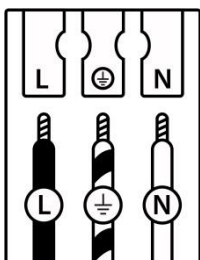

9950699

AC220-230V / 10A max.

IP20 

Stromeinspeisung passend zu den Stromschienensystemen 9950691 und 9950693
 Power box suitable for the track sets 9950691 and 9950693
 Alimentation électrique convient aux système rail 9950691 et 9950693

	(DE)	(GB)	(FR)	(NL)	(PL)	(NO)	(DK)
L	Stromführender Leiter	Live conductor	Conducteur	Spanningvoerende draad	Przewód prądowy	Strømførende leder	Strømførende leder
	Schutzleiter	Earth conductor	Conducteur de protection (terre)	Aardkabel	Przewód uziemiający	Jordledning	Jordledning
N	Neutraleiter	Neutral conductor	Conducteur neutre	Nulleider	Przewód zerowy	Nøytralleder	Neutralleder