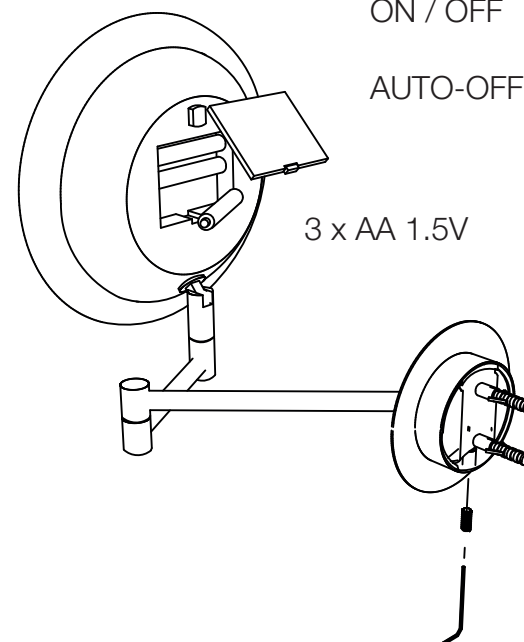

MONTAGEANLEITUNG  
MOUNTING INSTRUCTION  
INSTRUCTION DE MONTAGE  
ISTRUZIONI DI MONTAGGIO

Wandkosmetikspiegel beleuchtet 5x - chrom  
Cosmetic mirror illuminated 5 x - chrome  
Miroir cosmétique avec éclairage 5x - chromé  
Specchio cosmetico illuminato 5x - cromo

**BS 16**

**2**

**1**

**3**

3 x AA 1.5V