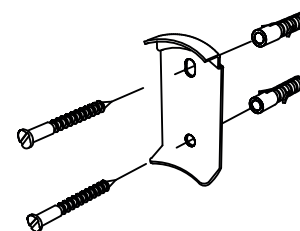

MONTAGEANLEITUNG  
MOUNTING INSTRUCTION  
INSTRUCTION DE MONTAGE  
ISTRUZIONI DI MONTAGGIO

Wandkosmetikspiegel beleuchtet 5x - chrom  
Cosmetic mirror illuminated 5 x - chrome  
Miroir cosmétique avec éclairage 5x - chromé  
Specchio cosmetico illuminato 5x - cromo

**BS 16**

**2**

**1**

**3**

3 x AA 1.5V