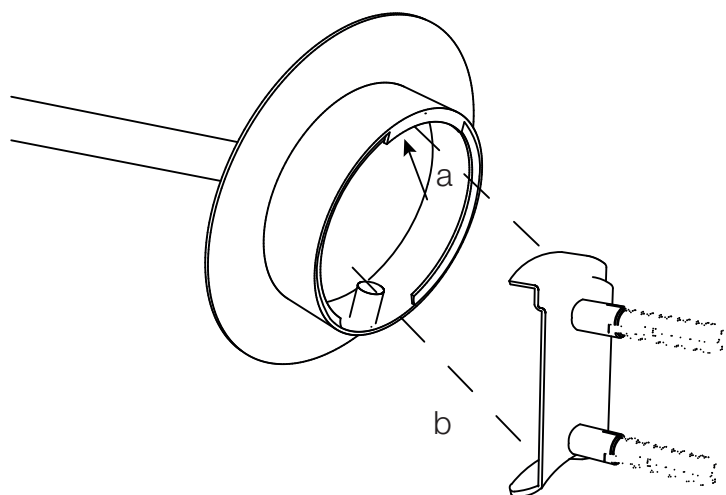

MONTAGEANLEITUNG  
MOUNTING INSTRUCTION  
INSTRUCTION DE MONTAGE  
ISTRUZIONI DI MONTAGGIO

Wandkosmetikspiegel beleuchtet 5x - chrom  
Cosmetic mirror illuminated 5 x - chrome  
Miroir cosmétique avec éclairage 5x - chromé  
Specchio cosmetico illuminato 5x - cromo

**BS 16**

**2**

**1**

**3**

3 x AA 1.5V