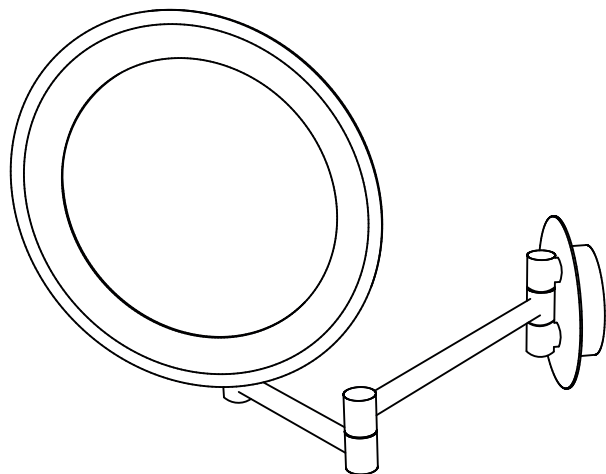

MONTAGEANLEITUNG  
MOUNTING INSTRUCTION  
INSTRUCTION DE MONTAGE  
ISTRUZIONI DI MONTAGGIO

Wandkosmetikspiegel beleuchtet 5x - chrom  
Cosmetic mirror illuminated 5 x - chrome  
Miroir cosmétique avec éclairage 5x - chromé  
Specchio cosmetico illuminato 5x - cromo

**BS 16**

**2**

**1**

**3**

3 x AA 1.5V