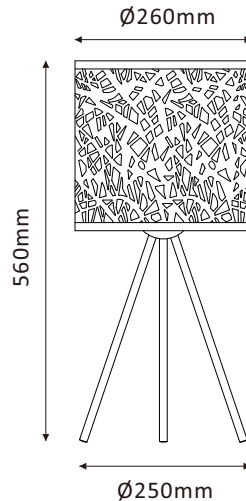

## 10012895

1× E27 LED max. 15W  
230V ~ 50Hz