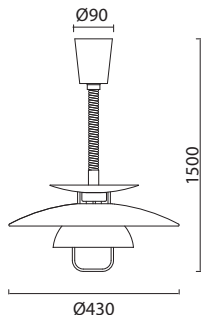

Lindby

UOM: mm

Art.-No.: 9621042

1x E27

max. 60 W

230V~50Hz

IP20

UK
CA