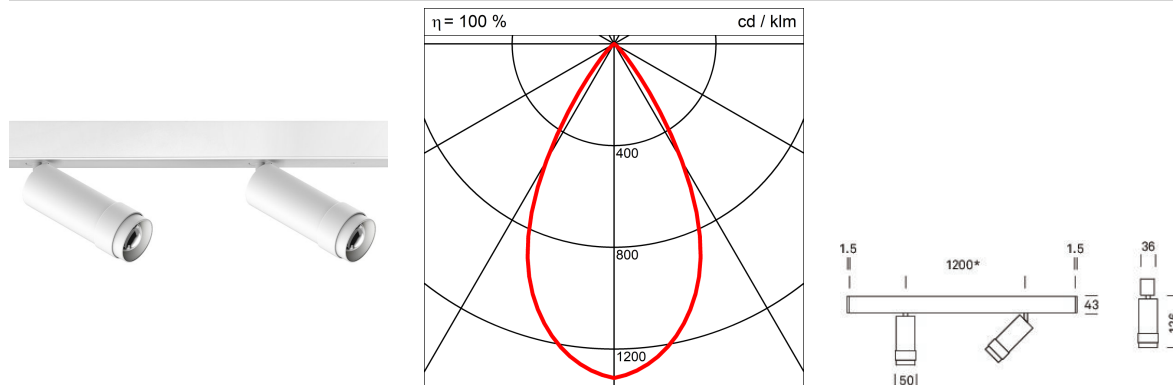

## Leuchtenspezifikation

Artikelnummer	<b>4085.722.30.3 DIG</b>
Produktname	VERTICO Anbau-Profilstrahler, 2-flammig
Produktgruppe	Deckenleuchten
Montageart	Aufbau, Pendel
Betriebsgeräte	DALI
Prüfzeichen	<b>CE</b>

## Abmessungen

Länge/Breite/Höhe	1200mm/50mm/169mm
Gewicht	4,12

## Beschreibung

VERTICO

VERTICO Anbau-Profilstrahler, 2-flammig

Montageart: Zur Montage an Decke oder Wand mit Steckverbindung für einfache Leuchtenmontage

Durchgangsverdrahtung: 5 x 1.5 mm<sup>2</sup>, für Reihenmontage

Leuchtengehäuse: Alu veredelt

Farbe: weiss RAL 9003

Funktion: 360° drehbar und 90° schwenkbar

Optik: Hochwertige Glaslinse, stufenlos fokussierbar von 20° - 60°, UGR  $\leq 22$

Lampe: LED CRI 95, 2700 K, 3000 K, 4000 K (max. 30% Lichtstrom-Reduktion durch variablen Ausstrahlungswinkel)