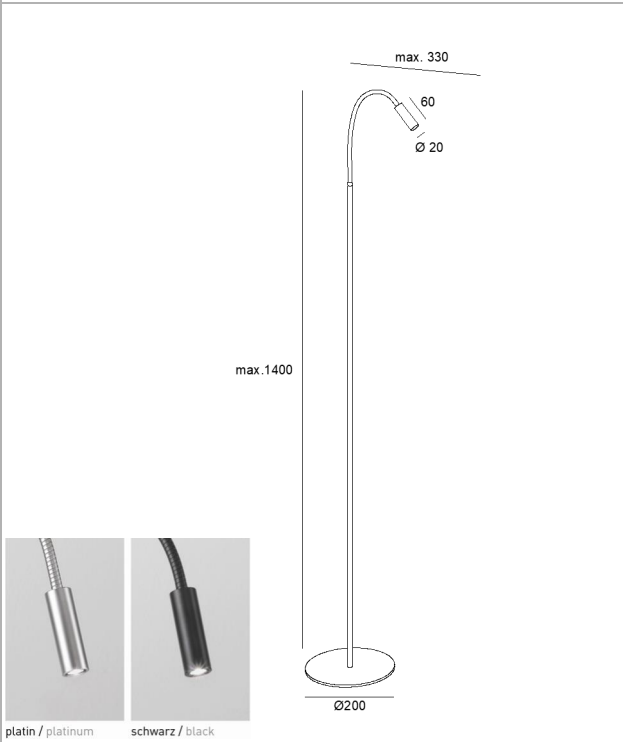

ZOOM FLOOR

Technische Details

Beschreibung

LED-Stehleuchte,

2 W, CRI>90, mit Driver 230 V, Gehäuse aus massivem Aluminium, mit rundem Standfuß, Flexarm 300 mm, hochwertiger Glasoptik, Abstrahlwinkel fokussierbar von 15° bis 60°, inklusive Fußschalter

Oberfläche: schwarz oder platin

1x2W LED 15°-60° / 3000K / CRI>90 / 190lm*

*Lumenangaben sind Nominalwerte

Egger Licht GmbH

www.eggerlicht.com

EGGER*
LICHT