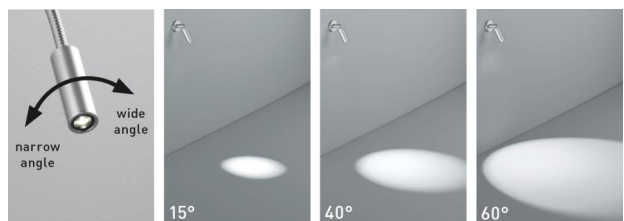

ZOOM FLOOR

Technische Details

Beschreibung

LED-Stehleuchte,

2 W, CRI>90, mit Driver 230 V, Gehäuse aus massivem Aluminium, mit rundem Standfuß, Flexarm 300 mm, hochwertiger Glasoptik, Abstrahlwinkel fokussierbar von 15° bis 60°, inklusive Fußschalter

Oberfläche: schwarz oder platin

1x2W LED 15°-60° / 3000K / CRI>90 / 190lm*

*Lumenangaben sind Nominalwerte

Egger Licht GmbH

www.eggerlicht.com

EGGER*
LICHT