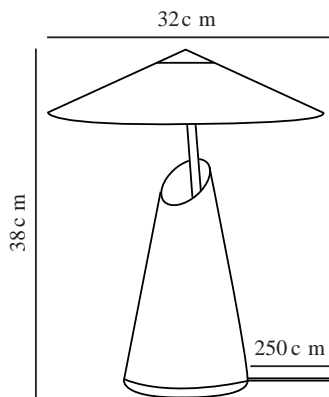

# TAIDO | TISCHLAMPE | CHROM

2320375033

Spannung (V): 220-240 Volt  
IP-Grad: IP20  
Maximale Lampenleistung (W):  
25W  
Klasse (Klasse 1, Klasse 2,  
Klasse 3): Klasse 2 (Dopp. isoliert)  
Leuchtmittelsockel: E27  
Schalterplatzierung: Auf dem  
Kabel

Hauptmaterial: Metall  
Sekundärmaterial: Plastik  
Kabel Farbe: Weiss  
Kabel Länge (cm): 250  
Oberflächenmaterial Kabel:  
Textilien  
Ist das Kabel austauschbar?:  
False

Farbe: Chrom  
Höhe (cm): 38  
Breite (cm): 32  
Rohrdurchmesser (cm): 1  
Schirmdurchmesser (cm): 32  
Außenbereich-Basisabmessungen  
(cm): 14.5  
Länge (cm): 32  
Neigungswinkel (°): 25

EAN: 5704924014574

Artikelnummer: 2320375033  
Stück pro Hauptkarton: 3  
Verkaufsbox Höhe (cm): 40  
Verkaufsbox Breite (cm): 33  
Verkaufsbox Tiefe (cm): 22  
Verkaufsbox Volumen m<sup>3</sup>: 0.029

- Weiches, indirektes Licht • Der konische Fuß und der dreieckige Schirm sorgen für eine raffinierte Silhouette
- Verstellbarer Lampenkopf für gerichtetes Licht

Die Taido-Tischleuchte von Anker Studio besteht aus zwei geometrischen Formen, die zusammen eine raffinierte Silhouette ergeben. Der abgewinkelte, runde Schirm ruht elegant auf dem konischen Fuß. Das Licht wird nach oben in den Schirm gestrahlt, wo es weich und diffus reflektiert wird. Die Leuchte lässt sich je nach gewünschter Stimmung in viele Richtungen verstellen.