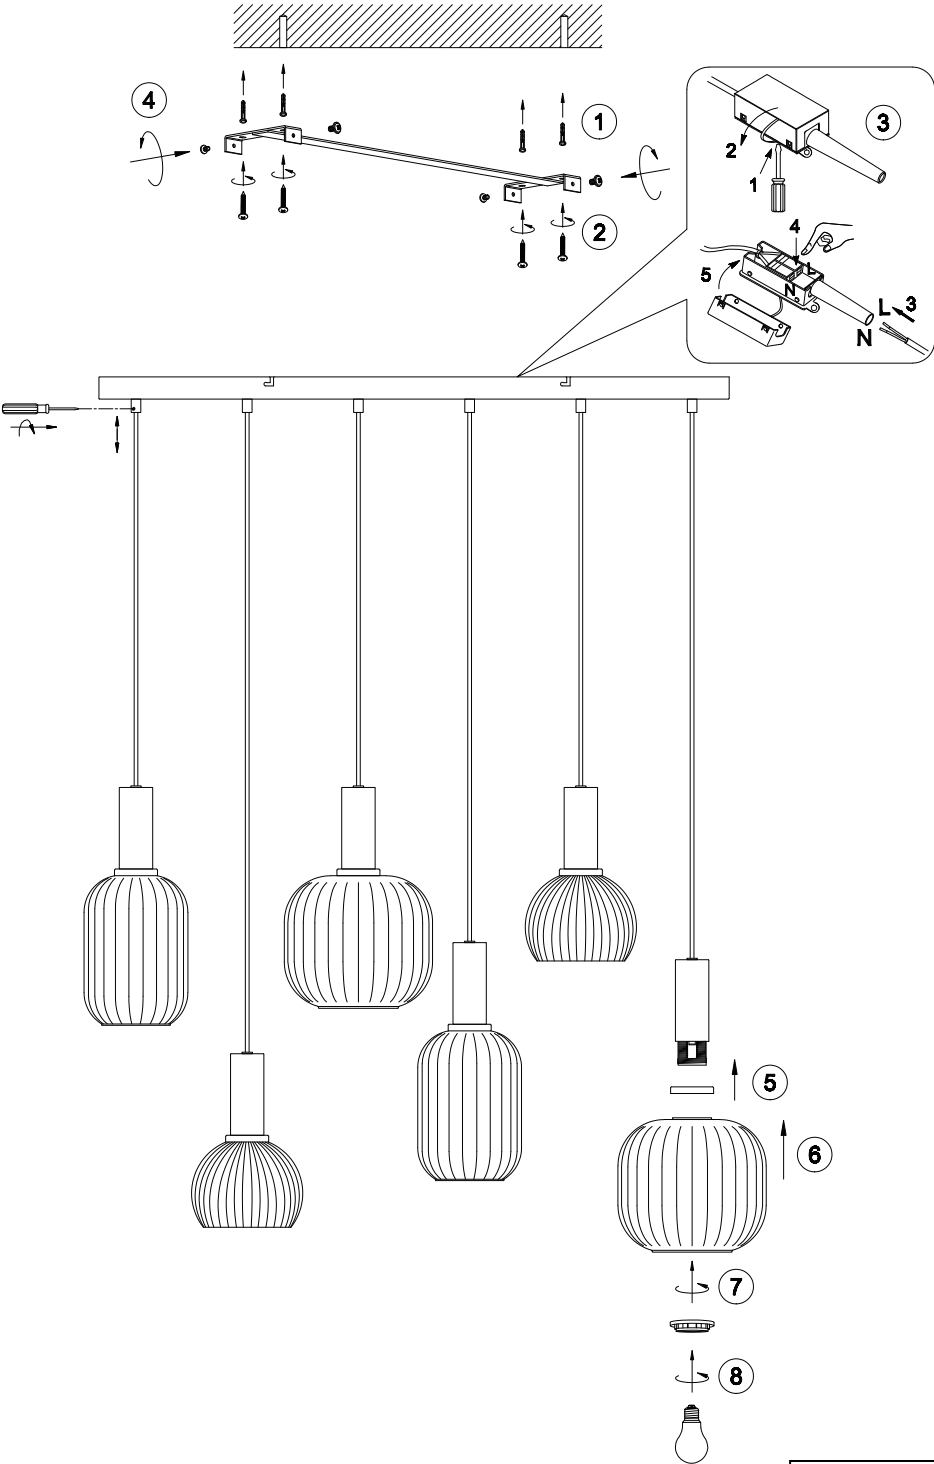

(SR) UPOZORENJE!

Prije početka montaže, pažljivo pročitajte sigurnosne upute!

(UK) ПОПЕРЕДЖЕННЯ!

Перед розбиранням, будь ласка, уважно прочитайте інструкції з техніки безпеки!

230V ~ 50Hz, 6 x E27 / max.10W