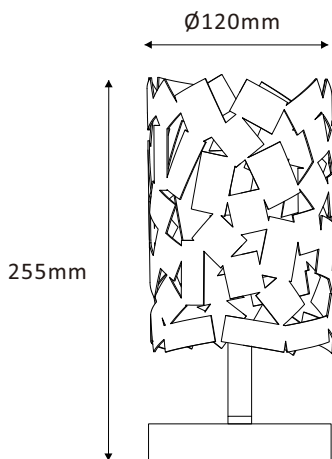

10019897

1× E27 LED max. 15W
230V ~ 50Hz

(DE) Bestimmungsgemäße Verwendung

(GB) Intended use / (FR) Utilisation conforme / (NL) Beoogd gebruik / (PL) Stosowanie zgodnie z przeznaczeniem / (NO) Riktig bruk / (DK) Korrekt brug / (SE) Avsedd användning / (FI) Määräystenmukainen käyttö