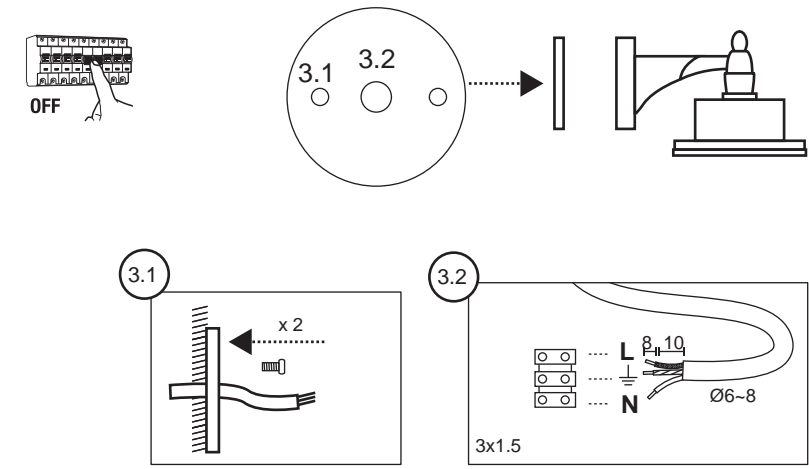

1

2

3

4

5

6

LIGHT SOURCE - FUENTE DE LUZ

1 x E27 MAX 15W LED NOT INCL.

TECHNICAL FEATURES - CARACTERÍSTICAS TÉCNICAS

			<b>IP44</b>	100V-240V~50Hz/60Hz
--	--	--	-------------	---------------------

CE EAC RECYCLE PROHS