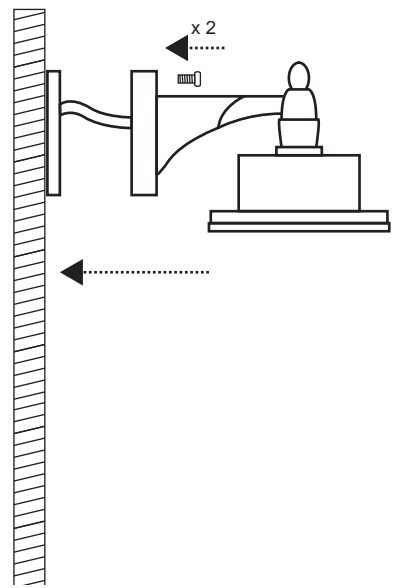

1

2

3

4

5

6

LIGHT SOURCE - FUENTE DE LUZ

1 x E27 MAX 15W LED NOT INCL.

TECHNICAL FEATURES - CARACTERÍSTICAS TÉCNICAS

			<b>IP44</b>	100V-240V~50Hz/60Hz
--	--	--	-------------	---------------------

CE EAC RECYCLE PROHS