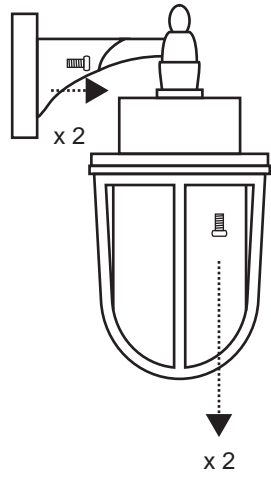

1

2

3

4

5

6

LIGHT SOURCE - FUENTE DE LUZ

1 x E27 MAX 15W LED NOT INCL.

TECHNICAL FEATURES - CARACTERÍSTICAS TÉCNICAS

			<b>IP44</b>	100V-240V~50Hz/60Hz
--	--	--	-------------	---------------------

CE EAC RECYCLE PROHS