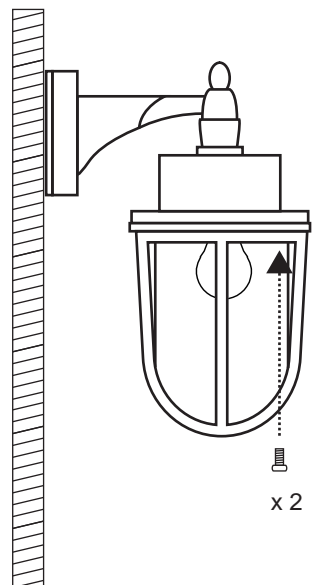

1

2

3

4

5

6

LIGHT SOURCE - FUENTE DE LUZ

1 x E27 MAX 15W LED NOT INCL.

TECHNICAL FEATURES - CARACTERÍSTICAS TÉCNICAS

			<b>IP44</b>	100V-240V~50Hz/60Hz
--	--	--	-------------	---------------------

CE EAC RECYCLE PROHS