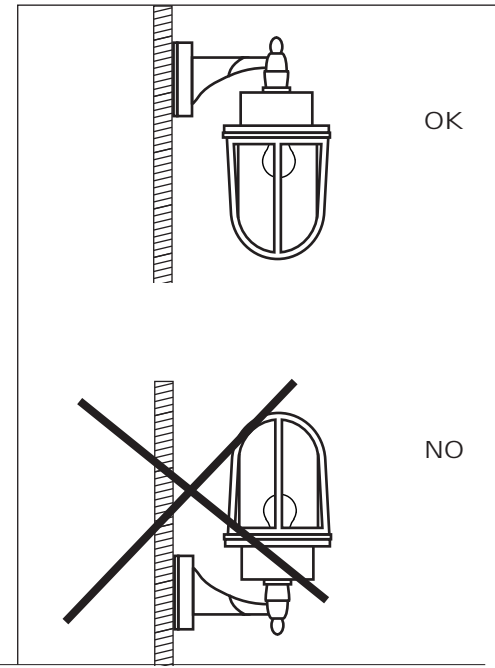

1

2

3

4

5

6

LIGHT SOURCE - FUENTE DE LUZ

1 x E27 MAX 15W LED NOT INCL.

TECHNICAL FEATURES - CARACTERÍSTICAS TÉCNICAS

			<b>IP44</b>	100V-240V~50Hz/60Hz
--	--	--	-------------	---------------------

CE EAC RECYCLE PROHS