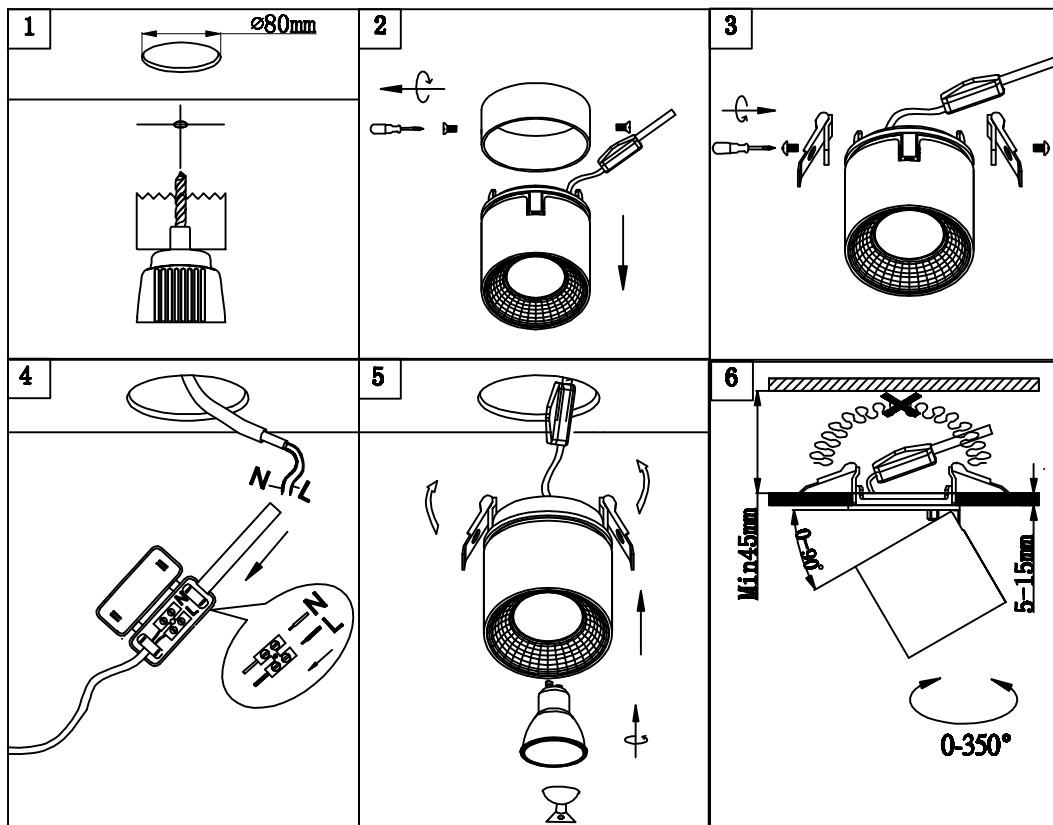

(SR) UPOZORENJE!

Prije početka montaže, pažljivo pročitajte sigurnosne upute!

(UK) ПОПЕРЕДЖЕННЯ!

Перед розбиранням, будь ласка, уважно прочитайте інструкції з техніки безпеки!

A

B

230V ~ 50Hz, 1xGU10/max.10W