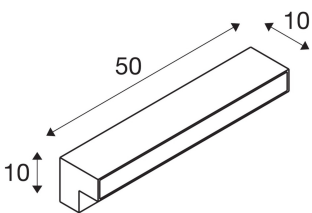

L-LINE OUT 60 FL

Outdoor LED Stehleuchte anthrazit CCT switch
3000/4000K

Ob in Gärten, an der Seite von Wegen und Zufahrten an Wohnhäusern, Hotels oder Restaurants ? mit ihrer Leuchtvienelfalt taucht die L-LINE OUT Familie jeden Außenbereich in ein wegweisendes Licht. Dabei sprechen die einzelnen Mitglieder bei allen individuellen Unterschieden eine gemeinsame Formensprache in L-Form, die durch klare Linien besticht. Und was die Lichttechnik angeht, werden sowieso keine Kompromisse gemacht: Die Wahl der Lichtfarbe (3000/4000K) bei der besonders einfachen Installation und und IP-Schutzart 65 sind nur einige der Argumente für die L-LINE OUT.

TECHNISCHE DATEN

Art. Nr.:	1003535
Anzahl unterschiedliche Lichtauslässe	1
Primäre Nennspannung	220-240V ~50/60Hz mA/V
Sekundär Strom / Sekundär Spannung	500 mA/V
Länge	50.0 cm
Breite	10.0 cm
Höhe	10.0 cm
Nettogewicht	1.64 kg
Bruttogewicht	1.755 kg
IP Code	IP 65
Schutzklasse	I
Schlagfestigkeitsklasse	IK02
Schlagfestigkeit	0,200000000000000001 Joule
Montage	Aufbau
Montagedetails	Boden
Wattage	11.5 W
Lumen	800 lm
Farbe	anthrazit
CRI	>80
Binning	6
LXXBXX Daten	70/50
Lebensdauer	30000 h