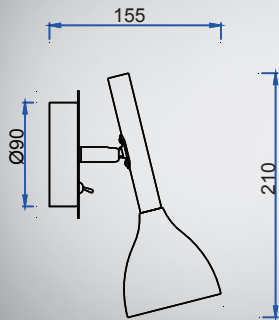

Lucande

UOM: mm

Art.-No.: 9624525

1x GU10 LED
max. 10W
230V~50Hz

IP20

UK
CA

4

251096