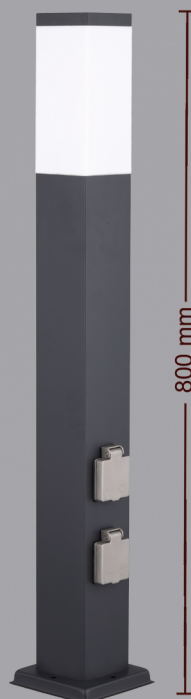

Für E27

400166140

mit Dämmerungs-sensor

400166142

FÜR DIREKT-ANSCHLUSS

## Wegeleuchten Anthrazit mit Steckdosen Serie 400166

400166140 mit zwei Steckdosen

400166142 mit zwei Steckdosen und Dämmerungssensor (30 Lux bis 50 Lux)

Material: Edelstahl / Kunststoff (Abdeckung)

Leuchtmittel: für 1 x E27 max. 40 Watt

Max. anschließbare Gesamtleistung: 3680 W

Ausführung mit 2 Steckdosen

Maße Fuß: 125 x 125 mm / Maße Leuchte: 80 x 80 mm

### Farbe: Anthrazit

Artikel-Nr.	Wattage	Stromverbrauch	Lumen	lm pro Watt	EAN	Maße (mm)	VE
400166140	1 x E27 max 40W	-	-	-	40 63932 00258 6	L 80 B 80 H 800	2
400166142	1 x E27 max 40W	-	-	-	40 63932 00259 3	L 80 B 80 H 800	2