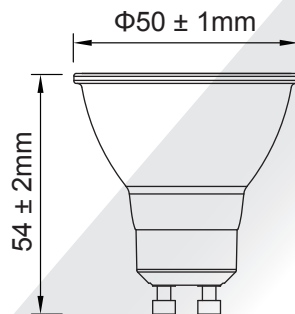

ARCCHIO

warmweiß/ warm white/ blanc chaud

GU10
850 LUMEN = 63W
Wide cone (120°)

www.arcchio.eu

LUQOM Holding GmbH
Rabanusstraße 16
D-36037 Fulda

ARCCHIO

LED
850 LUMEN = 63W
GU10
warmweiß/ warm white/ blanc chaud

ARCCHIO

LED 4,7W
Art.-No.: 10014386

A

2700 K

ARCCHIO

Art.-No.: 10014386

GU10

4,7W · LED