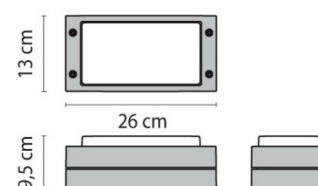

Technische Zeichnung