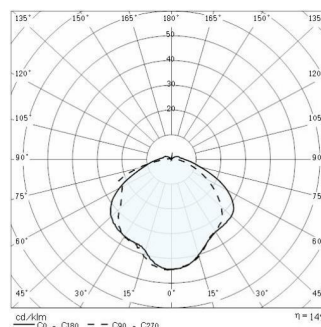

Photometrische Daten