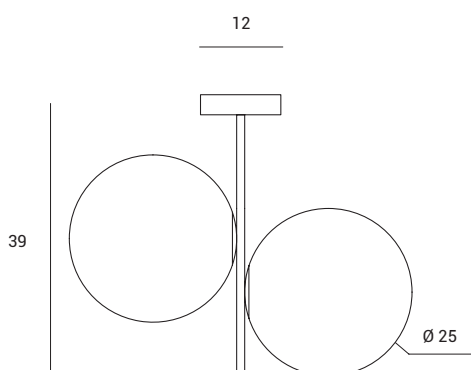

JUGEN

BLACK EDITION

Source

E27

Power

2 x max 40w

1744.203