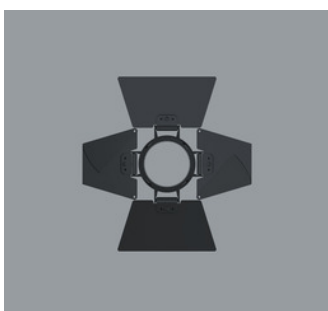

AC005004
Blendschutzklappen 8fach
Aluminium, schwarz lackiert.