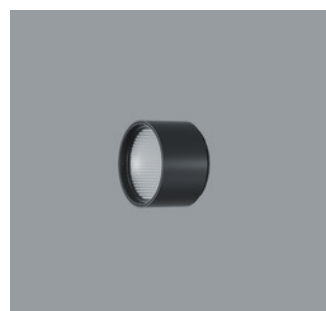

AC002005
Lens Unit wallwash
Kunststoff, schwarz lackiert, 360°
drehbar. Werkzeuglos wechselbar.
Entspiegelte Spherolitlinse aus opti-
schem Polymer.