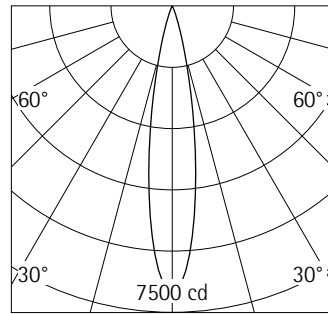

h(m)	E(lx)	D(m)
		18°
1	7013	0.32
2	1753	0.63
3	779	0.95
4	438	1.27
5	281	1.58

Technische Daten

Leuchtenlichtstrom	866lm
Anschlussleistung	15,9W
Lichtausbeute	54lm/W
Farbtoleranz	1,5 SDCM
Farbwiedergabeindex	Ra 92
Lichtstromerhalt (LED-Herstellerangaben)	L90/B10 ≤50000h L90 ≤100000h
LED failure rate	0,1% ≤50000h
Dimmbereich	0,1%-100%
Dimmmethode	CCR
LMF	E
Energieeffizienzklasse	EEI A+
Standbyleistung pro Betriebsgerät	0,4W
Leuchten pro Sicherungsautomat B16	150