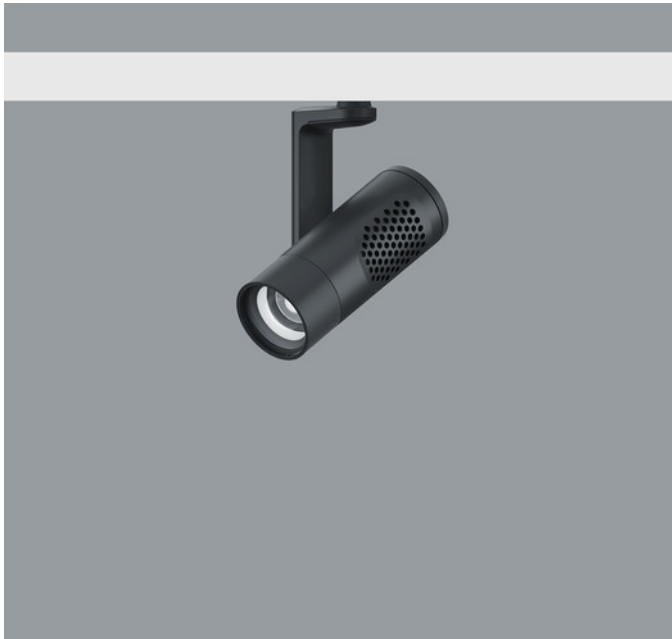

mit Intrack Adapter

LED

A0017596 Schwarz
LED 12,4W 1208lm 3000K Warmweiß
Casambi Bluetooth
Version 1
Baugröße S
Darklight Linse spot

Produktbeschreibung
Gehäuse: Aluminiumguss, pulverbeschichtet; am Ausleger 270° schwenkbar. Obere Abdeckung Kunststoff.
Ausleger: Aluminiumguss/Kunststoff, lackiert; am Adapter 360° drehbar.
Intrack Adapter für ERCO Stromschiene 220-240V: Kunststoff, schwarz.
ERCO Betriebsgerät.
Add-on Control Unit: Casambi Bluetooth.
LED-Modul: High-power LEDs. Kollimatoroptik aus optischem Polymer.
Lens Unit: Kunststoff, schwarz. Darklight Linse aus optischem Polymer.
Optischer cut-off 50°.
Steuerung über Casambi App (Android/iOS) mit Bluetooth Low Energy (BLE) fähigen Mobilgeräten oder „Casambi Ready“ Produkten.
Gewicht 0,56kg