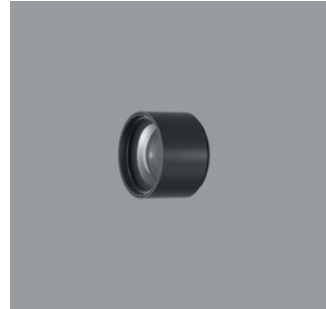

AC002002
Lens Unit wide flood
Kunststoff, schwarz lackiert, 360°
drehbar. Werkzeuglos wechselbar.
Darklight Linse aus optischem Polymer.
Optischer cut-off 40°.