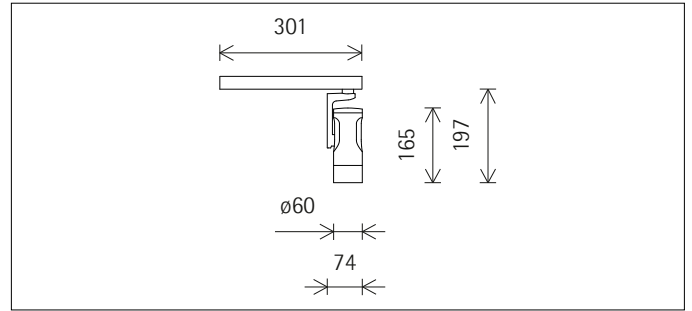

mit Intrack Adapter

LED

A0017596 Schwarz
LED 12,4W 1208lm 3000K Warmweiß
Casambi Bluetooth
Version 1
Baugröße S
Darklight Linse spot

Produktbeschreibung
Gehäuse: Aluminiumguss, pulverbeschichtet; am Ausleger 270° schwenkbar. Obere Abdeckung Kunststoff.
Ausleger: Aluminiumguss/Kunststoff, lackiert; am Adapter 360° drehbar.
Intrack Adapter für ERCO Stromschiene 220-240V: Kunststoff, schwarz.
ERCO Betriebsgerät.
Add-on Control Unit: Casambi Bluetooth.
LED-Modul: High-power LEDs. Kollimatoroptik aus optischem Polymer.
Lens Unit: Kunststoff, schwarz. Darklight Linse aus optischem Polymer.
Optischer cut-off 50°.
Steuerung über Casambi App (Android/iOS) mit Bluetooth Low Energy (BLE) fähigen Mobilgeräten oder „Casambi Ready“ Produkten.
Gewicht 0,56kg

h(m)	E(lx)	D(m)
		18°
1	7013	0.32
2	1753	0.63
3	779	0.95
4	438	1.27
5	281	1.58

Technische Daten

Leuchtenlichtstrom	866lm
Anschlussleistung	15,9W
Lichtausbeute	54lm/W
Farbtoleranz	1,5 SDCM
Farbwiedergabeindex	Ra 92
Lichtstromerhalt (LED-Herstellerangaben)	L90/B10 ≤50000h L90 ≤100000h
LED failure rate	0,1% ≤50000h
Dimmbereich	0,1%-100%
Dimmmethode	CCR
LMF	E
Energieeffizienzklasse	EEI A+
Standbyleistung pro Betriebsgerät	0,4W
Leuchten pro Sicherungsautomat B16	150