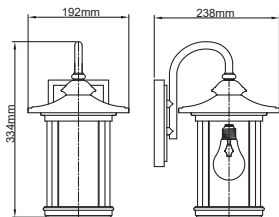

Lindby

Art.-No.: 9624759

1x E27 LED
max. 15W
230V~50Hz

IP23

UK
CA

LUQOM Holding GmbH · Rabanusstraße 16 D-36037 Fulda · www.lindby.eu