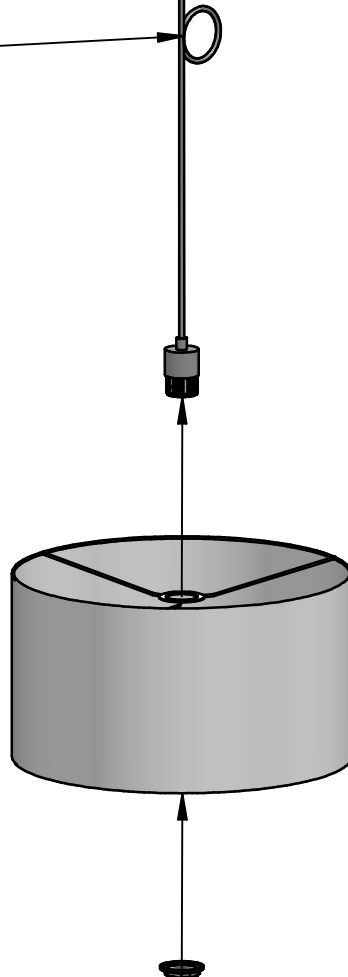

Höhenverstellung  
Kabel in einer Schlaufe  
legen und mit Halter  
fixieren.

E27 Fassung  
max. 100W

Anleitung für Wartung und Demontage aufbewahren!

Bitte beachten Sie unsere allgemeinen Hinweise !  
Nous vous prions d'observer nos instruction générale !