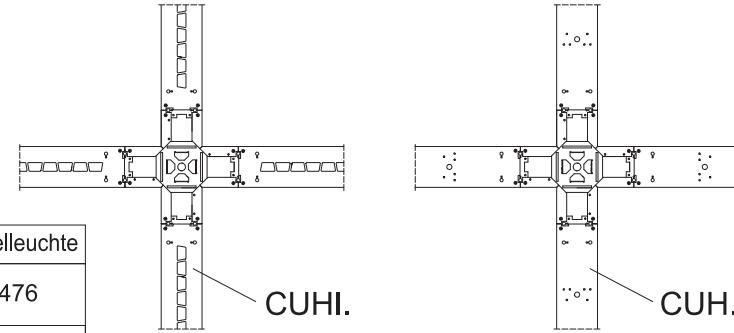

INSTRUCTION

REGIOLUX

Regiolux GmbH
 Hellinger Str. 3
 D-97486 Königberg/Bay.
 T 09525 89-0
<http://www.regiolux.de>
 info@regiolux.de

CUVT

CUVK

CUVE

CUH CUHI

	A-Lichtband	A-Endleuchte	A-Mittleleuchte
28/54, LED 1200	1326	1276	1476
35/49/80, LED 1500	1626	1576	1776

CUA

	A1	A3	A-v1	A-v2
1x28/54	800	376	338	676
LED 1/1200	900	276	288	576
1x35/49/80	1100	376	338	676
LED 1/1500	1200	276	288	288
2x28/54 LED 2/1200	1000	176	238	476
2x35/49/80 LED 2/1500	1100	376	338	676