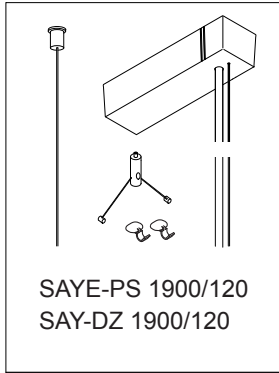

CUH CUHI

	A-Lichtband	A-Endleuchte	A-Mittleleuchte
28/54, LED 1200	1326	1276	1476
35/49/80, LED 1500	1626	1576	1776