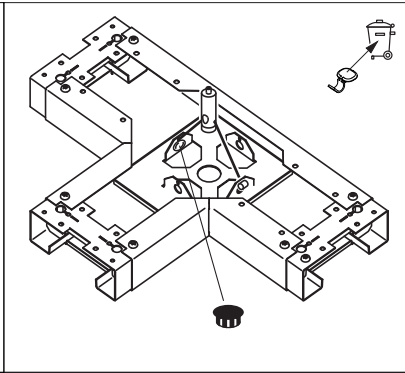

CUH CUHI

	A-Lichtband	A-Endleuchte	A-Mittleleuchte
28/54, LED 1200	1326	1276	1476
35/49/80, LED 1500	1626	1576	1776