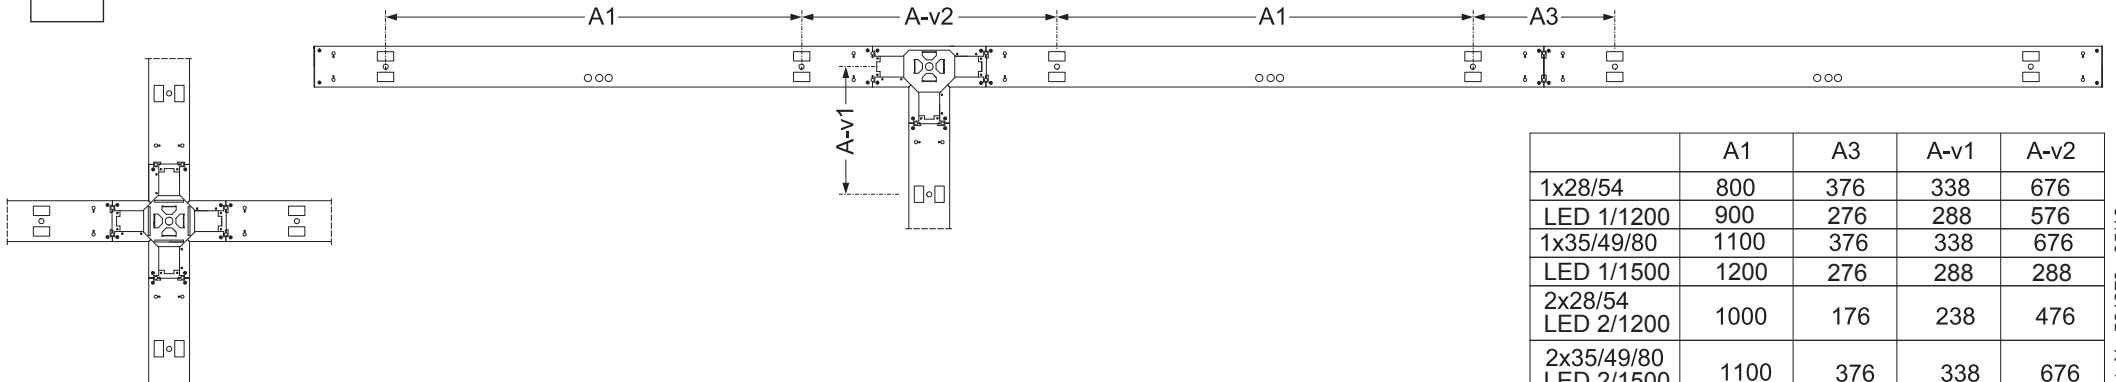

CUA

	A1	A3	A-v1	A-v2
1x28/54	800	376	338	676
LED 1/1200	900	276	288	576
1x35/49/80	1100	376	338	676
LED 1/1500	1200	276	288	288
2x28/54 LED 2/1200	1000	176	238	476
2x35/49/80 LED 2/1500	1100	376	338	676