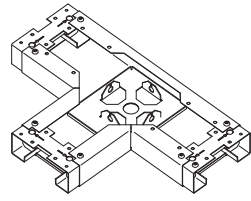

INSTRUCTION

REGIOLUX

Regiolux GmbH
Hellinger Str. 3
D-97486 Königberg/Bay.
T 09525 89-0
<http://www.regiolux.de>
info@regiolux.de

CUVT