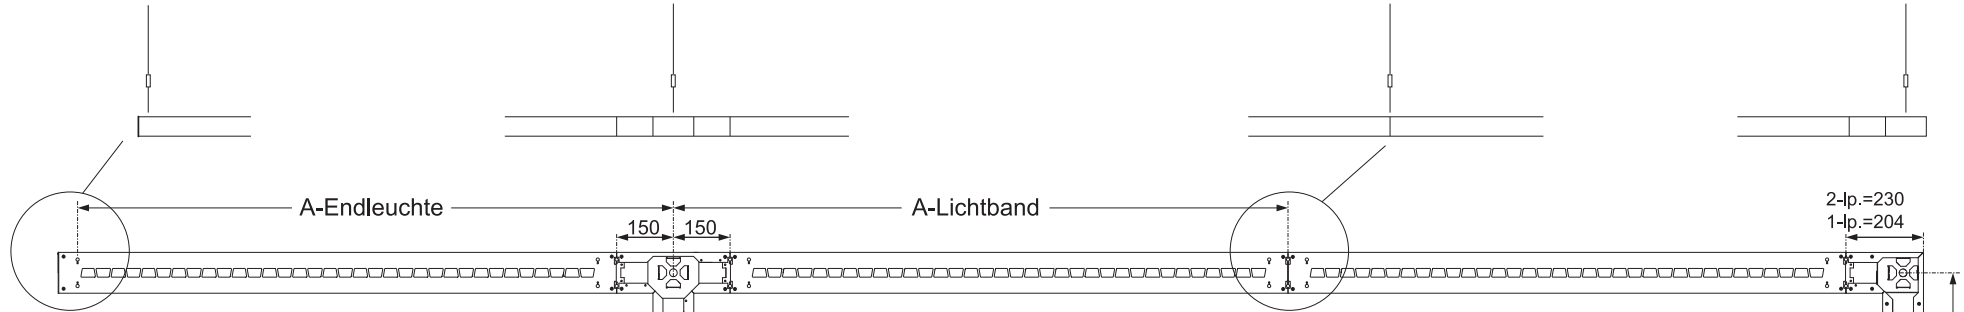

INSTRUCTION

REGIOLUX

Regiolux GmbH
 Hellinger Str. 3
 D-97486 Königberg/Bay.
 T 09525 89-0
<http://www.regiolux.de>
 info@regiolux.de

CUVT

CUVK

CUVE

CUH CUHI

	A-Lichtband	A-Endleuchte	A-Mittleleuchte
28/54, LED 1200	1326	1276	1476
35/49/80, LED 1500	1626	1576	1776

CUA

	A1	A3	A-v1	A-v2
1x28/54	800	376	338	676
LED 1/1200	900	276	288	576
1x35/49/80	1100	376	338	676
LED 1/1500	1200	276	288	288
2x28/54 LED 2/1200	1000	176	238	476
2x35/49/80 LED 2/1500	1100	376	338	676