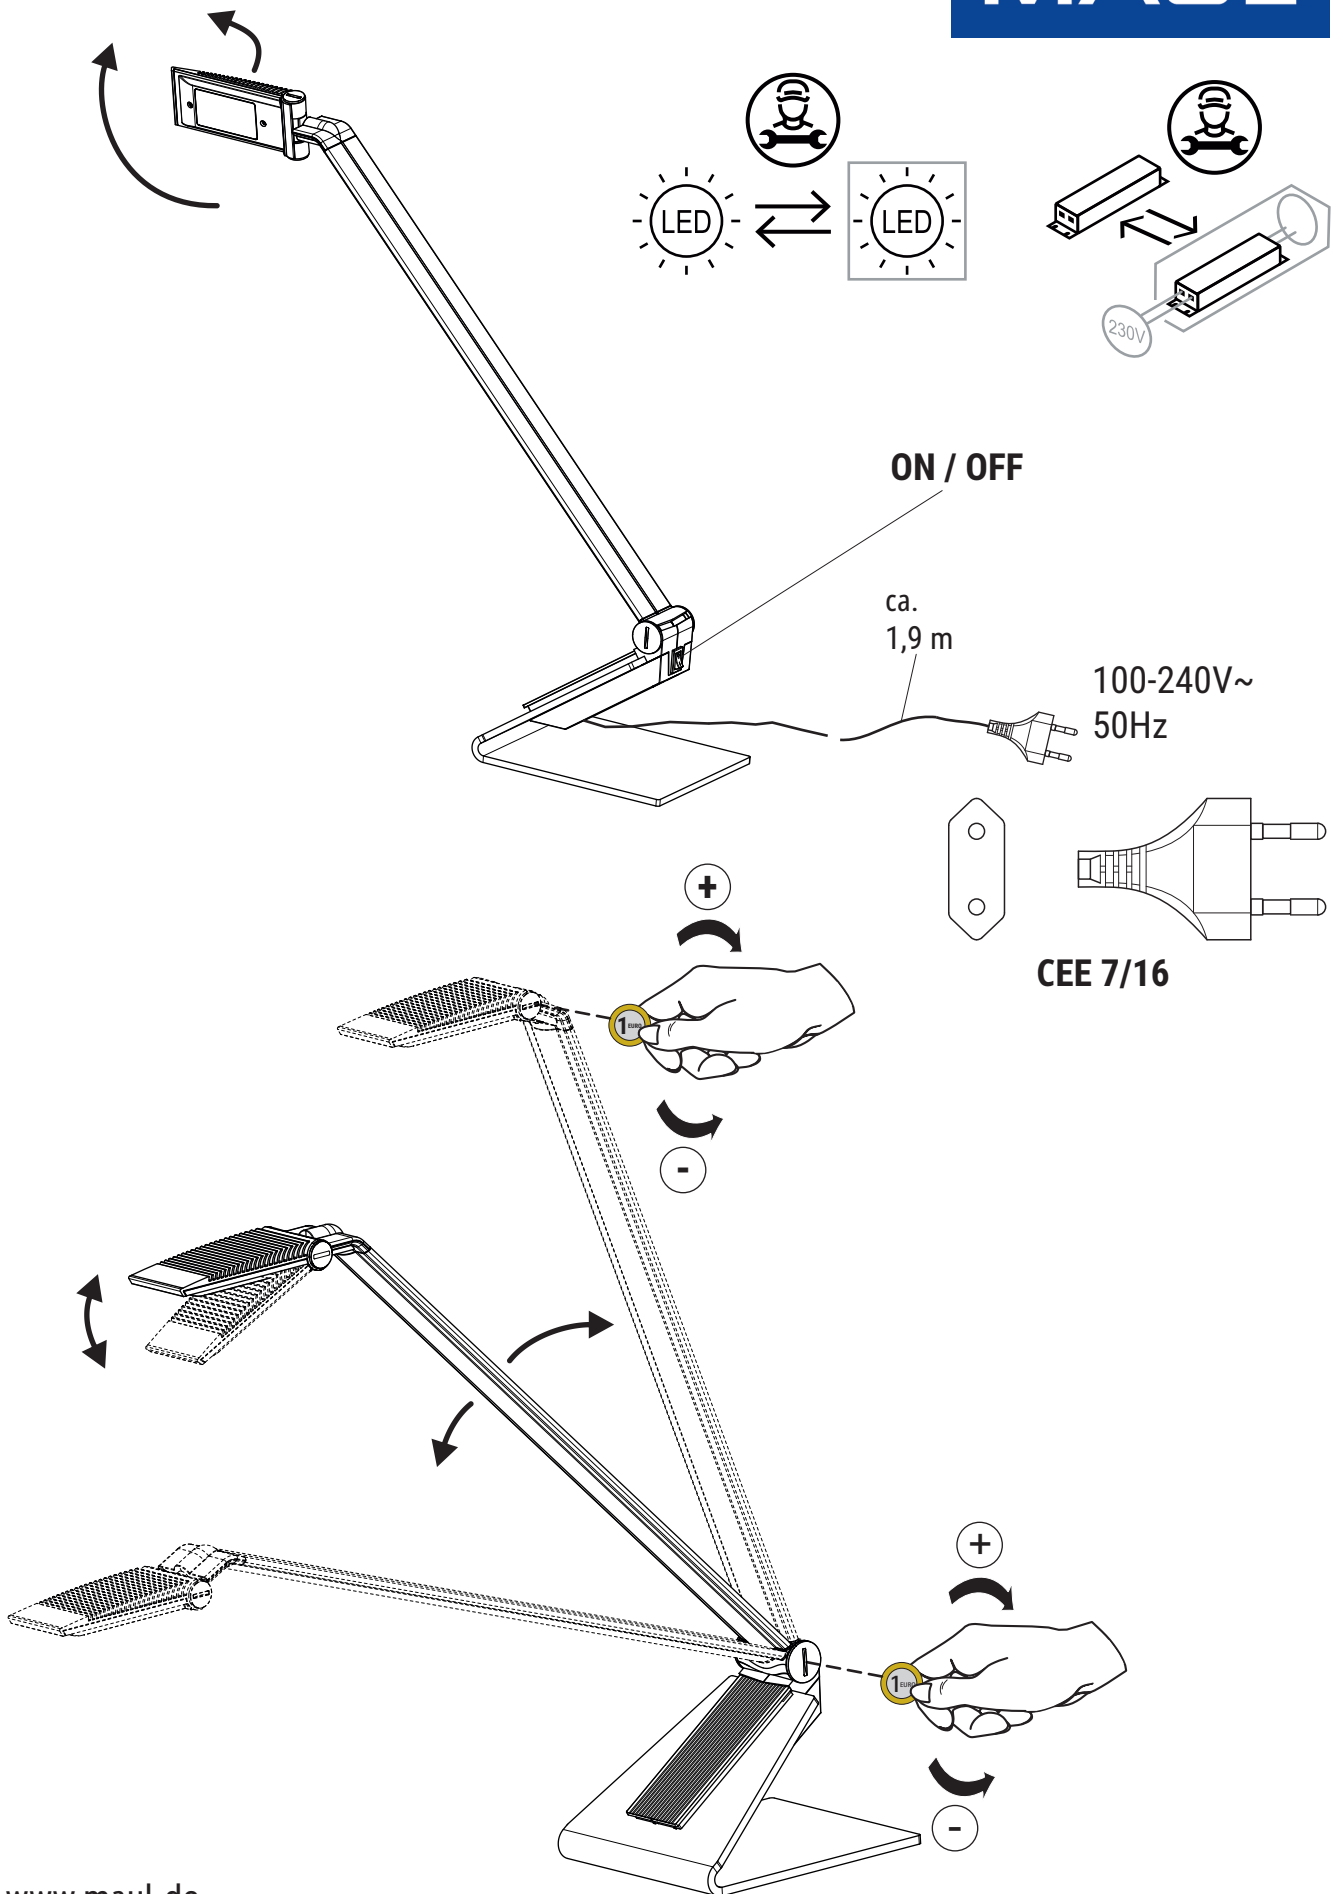

# MAULsolaris 820 60

www.maul.de

DE: Dieses Produkt enthält eine Lichtquelle der Energieeffizienzklasse < E >

BG: Този продукт съдържа един светлинен източник от клас на енергийна ефективност < E >

CZ: Tento výrobek obsahuje světelný zdroj s třídou energetické účinnosti < E >