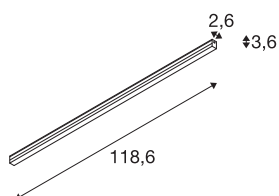

BATTEN 120

Lichtbalken weiß 18W CCT Switch 3000/4000K

Mehrere hochwertige LEDs sind im BATTEN 120 Lichtbalken vereint. Die Decken-/Wandaufbauleuchte ist in Weiß gehalten und macht überall eine gute Figur. Mit der Zuleitung und dem Netzstecker ist BATTEN auch noch schnell und leicht an eine Spannung von 230V angeschlossen. Erleben Sie BATTEN im Einsatz und überzeugen Sie sich von einem gelungenem Erlebnis Licht.

TECHNISCHE DATEN

Art. Nr.:	1006124
Primäre Nennspannung	220-240V ~50/60Hz mA/V
Sekundär Strom / Sekundär Spannung	220mA
Länge	118,55 cm
Breite	2,6 cm
Höhe	3,6 cm
Nettogewicht	0,405 kg
Bruttogewicht	0,519 kg
IP Code	IP 20
Schutzklasse	II
Montage	Aufbau
Montagedetails	Decke, Wand
Anzahl Durchverdrahtung	5
Wattage	18 W
Lumen	1960 lm
Lichtfarbtemperatur	3000/4000 Kelvin
Farbe	weiß
CRI	90
LXXBXX Daten	L70B50
minimale Umgebungstemperatur	-20 °C
maximale Umgebungstemperatur	40 °C
BIG WHITE Seite	334