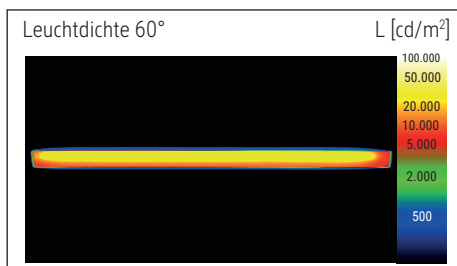

LED-Tischleuchte MAULpirro, dimmbar

- **Dimmbare LED-Leuchte für Preisbewusste**
- **Zur Auswahl: Tisch- oder Standversion (Art.-Nr. 823 48)**
- **Mit Flexbereich zur exakten Einstellung des Leuchtwinkels**
- **Dezent: Schlichtes Design, fügt sich harmonisch in jede Umgebung ein**
- **Extrem sparsam: Moderne LED-Technik**
- **Technisches Sicherheitskonzept Made by MAUL**
- 4-Stufen-Dimmer
- Praktisch: Diffusor für geringen Schattenwurf
- Austausch Lichtquelle und Betriebsgerät möglich
- Verpackung recycelbar

Beleuchtungsstärke Leuchte: 1.120 Lux bei 35 cm Abstand
 Farbtemperatur (je Lichtquelle): 3.000 Kelvin (warmweiß)
 Anzahl Lichtquellen: 1
 Energieeffizienzklasse (je Lichtquelle): E (Spektrum A bis G)
 Gewichteter Energieverbrauch (je Lichtquelle): 6 kWh/1000 h
 Lebensdauer L70B50 (je Lichtquelle): 50.000 h
 Nutzlichtstrom (je Lichtquelle): 726 Lumen
 Material: Kopf: Aluminium - Arm: Metall, gummierte Oberfläche
 Maße: Kopf: 32 cm
 Bewegung: Kopf: Neigbar, Drehbar

- Technisches Sicherheitskonzept Made by MAUL: Keine Leuchte oder Lampe wird in unser Programm aufgenommen, wenn sie nicht intensive Tests bestanden hat. Unser Team aus den Bereichen optischer, elektronischer und mechanischer Entwicklung sowie der Fertigungstechnik gewährleistet die Sicherheit der LED-Tischleuchte MAULpirro, dimmbar
- Armlänge 36,5 cm, Stabiler Standfuß 16,7 x 12 cm, aus Kunststoff mit Beschwerungseinlage, Schalter am Leuchtenfuß. Höhe 37,3 cm. Arm: Drehbar, Neigbar
- Garantie: 2 Jahre

Art.-Nr.	Farbe	EAN-Code	Zollcode	Fuß	Kabellänge ca.	Schutzklasse	VE	Packungsmaße / VE	Gewicht
8202702	weiß	4002390091749	94052190	Standfuß	1,50 m	II Eurosteckernetzteil	1 St	37,5 x 20,5 x 14 cm	1,239 kg
8202790	schwarz	4002390079242	94052190	Standfuß	1,50 m	II Eurosteckernetzteil	1 St	37,5 x 20,5 x 14 cm	1,239 kg