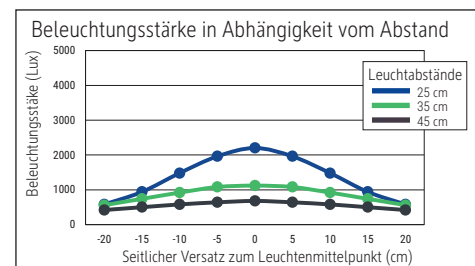

LED-Tischleuchte MAULpirro, dimmbar

- **Dimmbare LED-Leuchte für Preisbewusste**
- **Zur Auswahl: Tisch- oder Standversion (Art.-Nr. 823 48)**
- **Mit Flexbereich zur exakten Einstellung des Leuchtwinkels**
- **Dezent: Schlichtes Design, fügt sich harmonisch in jede Umgebung ein**
- **Extrem sparsam: Moderne LED-Technik**
- **Technisches Sicherheitskonzept Made by MAUL**
- 4-Stufen-Dimmer
- Praktisch: Diffusor für geringen Schattenwurf
- Austausch Lichtquelle und Betriebsgerät möglich
- Verpackung recycelbar

Beleuchtungsstärke Leuchte: 1.120 Lux bei 35 cm Abstand
 Farbtemperatur (je Lichtquelle): 3.000 Kelvin (warmweiß)
 Anzahl Lichtquellen: 1
 Energieeffizienzklasse (je Lichtquelle): E (Spektrum A bis G)
 Gewichteter Energieverbrauch (je Lichtquelle): 6 kWh/1000 h
 Lebensdauer L70B50 (je Lichtquelle): 50.000 h
 Nutzlichtstrom (je Lichtquelle): 726 Lumen
 Material: Kopf: Aluminium - Arm: Metall, gummierte Oberfläche
 Maße: Kopf: 32 cm
 Bewegung: Kopf: Neigbar, Drehbar

- Technisches Sicherheitskonzept Made by MAUL: Keine Leuchte oder Lampe wird in unser Programm aufgenommen, wenn sie nicht intensive Tests bestanden hat. Unser Team aus den Bereichen optischer, elektronischer und mechanischer Entwicklung sowie der Fertigungstechnik gewährleistet die Sicherheit der LED-Tischleuchte MAULpirro, dimmbar
- Armlänge 36,5 cm, Stabiler Standfuß 16,7 x 12 cm, aus Kunststoff mit Beschwerungseinlage, Schalter am Leuchtenfuß. Höhe 37,3 cm. Arm: Drehbar, Neigbar
- Garantie: 2 Jahre