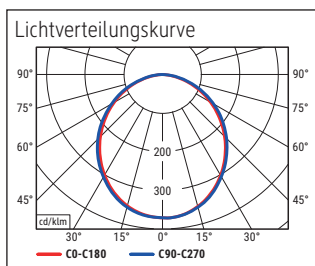

LED-Tischleuchte MAULpirro, dimmbar

- **Dimmbare LED-Leuchte für Preisbewusste**
- **Zur Auswahl: Tisch- oder Standversion (Art.-Nr. 823 48)**
- **Mit Flexbereich zur exakten Einstellung des Leuchtwinkels**
- **Dezent: Schlichtes Design, fügt sich harmonisch in jede Umgebung ein**
- **Extrem sparsam: Moderne LED-Technik**
- **Technisches Sicherheitskonzept Made by MAUL**
- 4-Stufen-Dimmer
- Praktisch: Diffusor für geringen Schattenwurf
- Austausch Lichtquelle und Betriebsgerät möglich
- Verpackung recycelbar