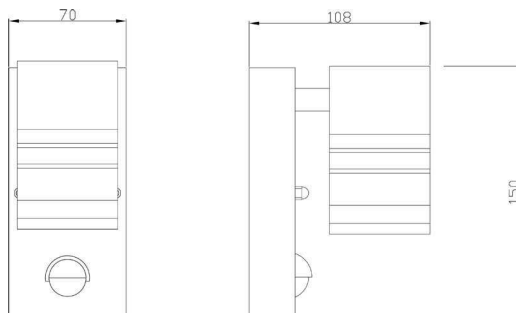

Artikel Nr.: 731009

Wandaufbauleuchte, Zilly II Down Motion, silberfarben, 220-240V AC/50-60Hz, 1x max. 35,00W

Lichtrichtung

Dreh- und Schwenkbereich	feststehend
Neigungswinkel	
Abstrahlverhalten	
Reflektor / Linse	symmetrisch

Abmessungen und Gewicht

Länge	150,00
Breite	68,00
Höhe	106,00
Durchmesser	60,00
Deckenabhängung	0,00
Gewicht	705 g

Sockelmaß

Länge	150,00
Breite	68,00
Höhe	27,00
Durchmesser	0,00