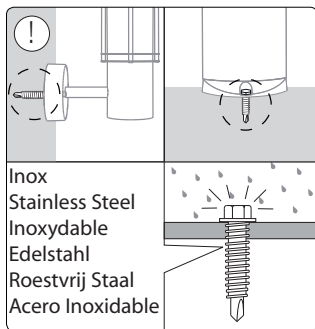

I6354/**/16

Gebruiksaanwijzing
Notice d'emploi
Benutzerhandbuch
User manual
Manual de usuario

PHILIPS

Philips Lighting Contact Centre
Int. Business Reply Service
I.B.R.S. / C.C.R.I. Numéro 10461
5600 VB Eindhoven
Pays-Bas / The Netherlands