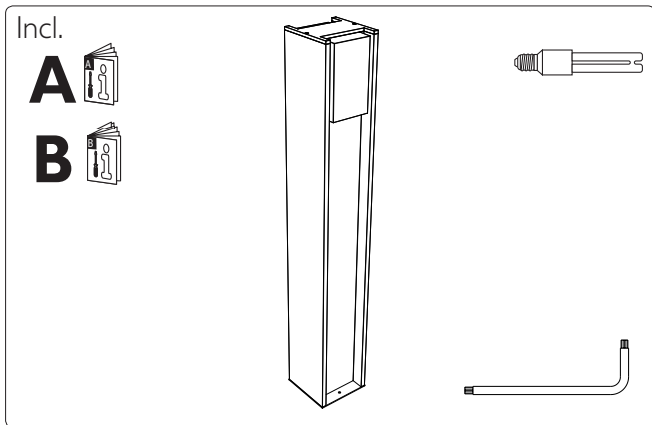

I6354/**/16

Gebruiksaanwijzing
Notice d'emploi
Benutzerhandbuch
User manual
Manual de usuario

PHILIPS

Philips Lighting Contact Centre
Int. Business Reply Service
I.B.R.S. / C.C.R.I. Numéro 10461
5600 VB Eindhoven
Pays-Bas / The Netherlands