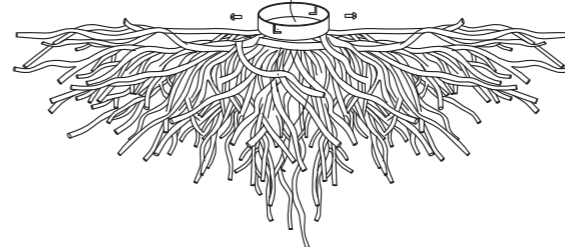

837758

230V / 50Hz~

14x G9 max. 40W

4x 4x 280x

**DE**

Die Leuchte wurde handgefertigt.  
In seltenen Fällen können sich die Äste durch  
den Transport verbiegen. Falls erforderlich  
lassen sich die Äste per Hand etwas nachbiegen.