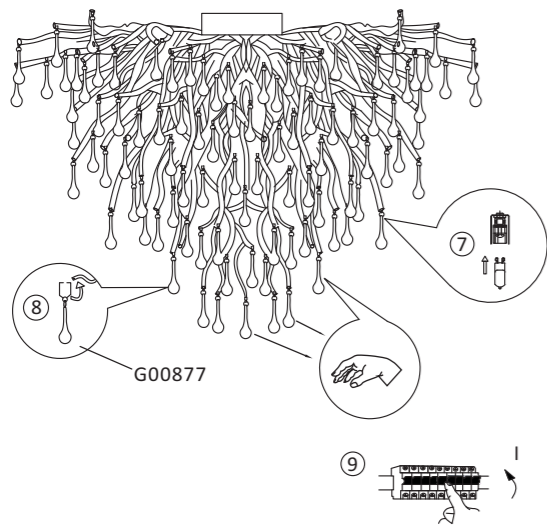

837758

230V / 50Hz~

14x G9 max. 40W

4x 4x 280x

**DE**

Die Leuchte wurde handgefertigt.  
In seltenen Fällen können sich die Äste durch  
den Transport verbiegen. Falls erforderlich  
lassen sich die Äste per Hand etwas nachbiegen.

**GB**

The lamp was handmade. In rare cases, the  
arms may bend during transport. If  
necessary, the arms can be bent slightly by hand.