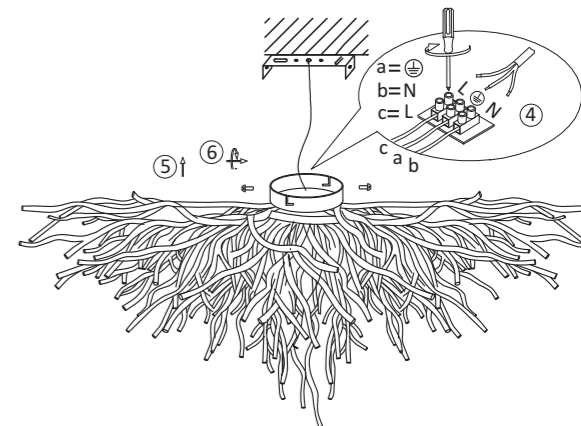

837758

230V / 50Hz~

14x G9 max. 40W

4x 4x 280x

**DE**

Die Leuchte wurde handgefertigt.  
In seltenen Fällen können sich die Äste durch  
den Transport verbiegen. Falls erforderlich  
lassen sich die Äste per Hand etwas nachbiegen.

**GB**

The lamp was handmade. In rare cases, the  
arms may bend during transport. If  
necessary, the arms can be bent slightly by hand.