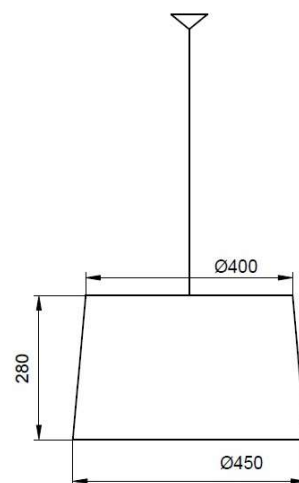

COLORIS

Autres coloris
sur demande

E27

40W
MAXI

EXISTE AUSSI EN

LAMPE À POSER

LAMPADAIRE

Category: Pendants