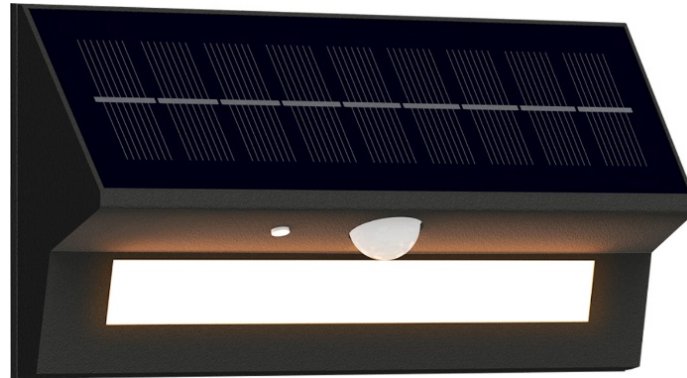

9988195

6W LED

1x 18650 / 3,7VDC Li-ion battery / 2200mAh

(DE) Bestimmungsgemäße Verwendung

(GB) Intended use / (FR) Utilisation conforme / (NL) Beoogd gebruik / (PL) Stosowanie zgodnie z przeznaczeniem / (NO) Riktig bruk / (DK) Korrekt brug / (SE) Avsedd användning / (FI) Määräystenmukainen käyttö

(IT) Impiego appropriato / (ES) Uso prescrito / (CZ) Použití v souladu s určením / (PT) Utilização correta / (GR) Ενδεικτική χρήση

(DE)	Ortsfeste Verwendung als Wandleuchte im Außenbereich	(GB)	Provided for stationary use on walls, outdoors
(FR)	Installation fixe en tant qu'applique extérieure	(NL)	Vast gebruik als wandlamp buitenshuis
(PL)	Do montażu stacjonarnego jako lampa ścienna na zewnątrz	(NO)	Til stasjonært bruk som vegglyppe utendørs
(DK)	Til stationær brug som væglampe udendørs	(SE)	Används som fast vägglyppa utomhus
(FI)	Kiinteä käyttö ulkotilojen seinävalaisimena	(IT)	Impiego fisso come applique in ambienti esterni
(ES)	Empleo fijo en tanto lámpara de pared en el exterior	(CZ)	Stacionární použití jako nástěnné svítidlo v exteriéru
(PT)	Aplicação fixa como luminária de parede em exteriores	(GR)	Σταθερή χρήση ως φωτιστικό τοίχου σε εξωτερικό χώρο