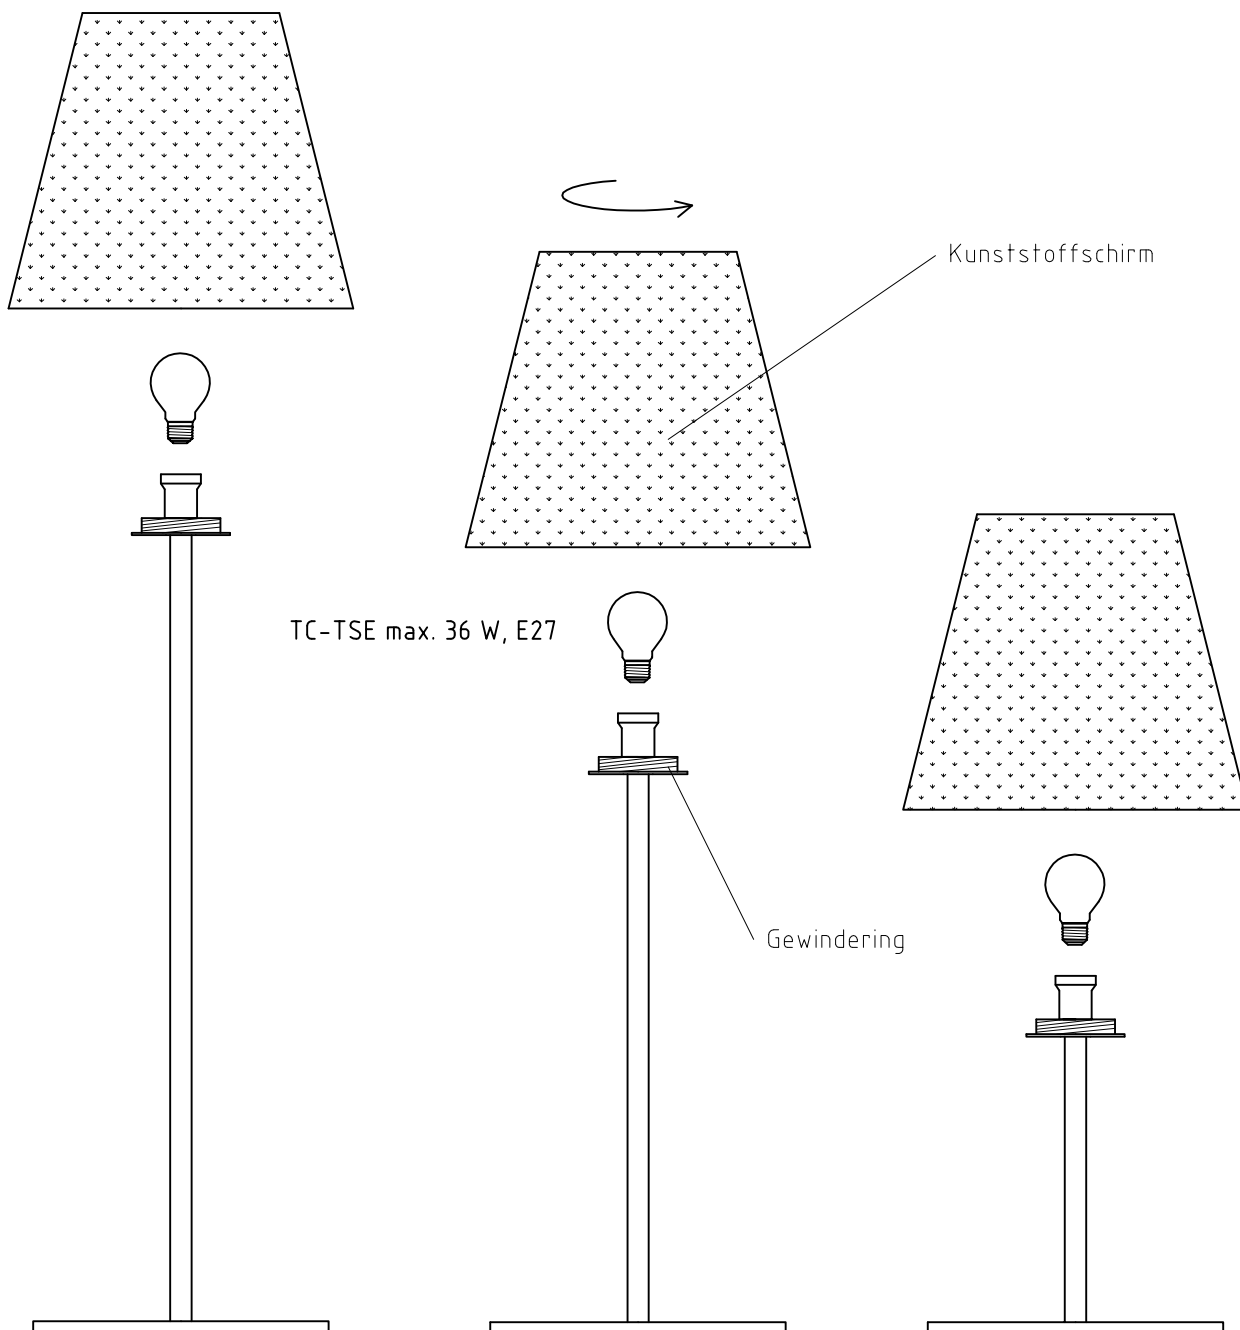

Technische Daten:

230 V 50 Hz

Bestückung:

1xTC-TSE max. 36 W, E27

IP65

### Leuchtmittelwechsel

Den Kunststoffschild vom Gewinding abschrauben und Leuchtmittel wechseln.

Der Kunststoffschild ist UV-resistent.