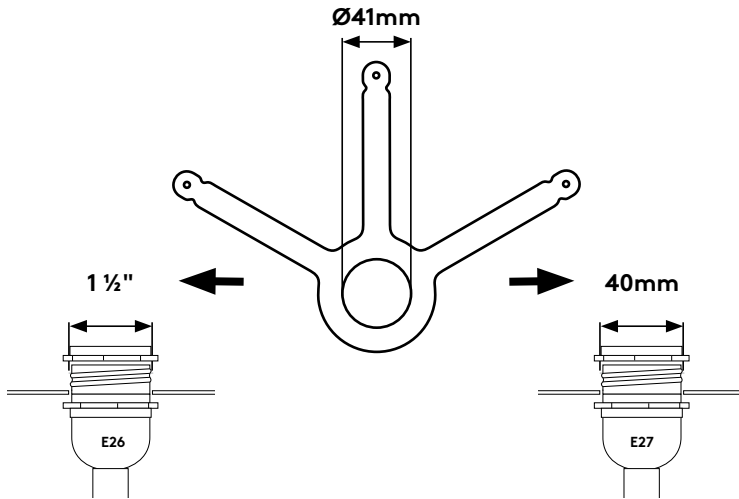

Kōura Table Lamp Kitset

a

x2

b

x6

- | | | | |
|-----------|--|-----------|--|
| EN | This conversion kit is made to fit any lamp holder 40mm in diameter (E27/E26) | ES | Este kit de conversión está hecho para adaptarse a cualquier portalámparas de 40 mm de diámetro (E27/E26) |
| DK | Dette konverteringssæt er lavet til at passe til enhver lampholder indeholdende 40 mm i diameter (E27/E26) | IT | Questo kit di conversione è realizzato per adattarsi a qualsiasi portalampada da 40 mm di diametro (E27/E26) |
| FR | Ce kit de conversion est conçu pour s'adapter à tous les supports de lampes de 40 mm de diamètre (E27/E26) | DE | Dieser Umbausatz passt zu jedem Lampenhalter mit einem Durchmesser von 40 mm (E27/E26) |

3

4

6

7

● MAX 60W