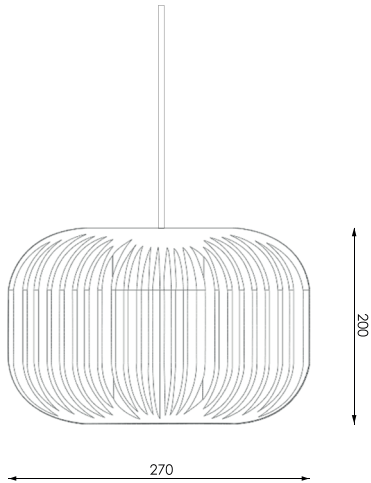

# BAMBOO ARIK LEVY

- REFERENCE 20113 ●  
 REFERENCE 20114 ● 21099 ○  
 REFERENCE 20115 ●

## DIMENSIONS

HEIGHT ..... 20 cm  
 WIDTH ..... 27 cm  
 DEPTH ..... 27 cm  
 WEIGHT ..... 0.53 kg  
 CANOPY ..... Ø 9 cm ht. 2.5 cm  
 CABLE LENGHT ..... 220 cm

## PACKAGING

HEIGHT ..... 21,5 cm  
 WIDTH ..... 27,5 cm  
 DEPTH ..... 27,5 cm  
 WEIGHT (WITH BOX) . 1,2 kg

BOX 1