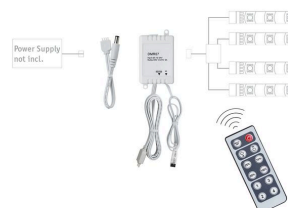

Artikelnummer:
70461

EAN-Nummer:
4000870704615

Name
Function YourLED Dimm/Switch Controller 12V DC mit IR Fernbedienung Kunststoff

Hersteller
Paulmann

Artikelinfo

Interner Code	704.61
EAN	4000870704615
Farbe	Weiß
Material	Kunststoff
Garantie	5 Jahre
Hersteller	Paulmann
Lieferumfang	Montageanleitung Fernbedienung Batterien

Abmessungen

Gewicht netto	79 g
Verpackungsmaße BxHxL	9,8 x 11,9 x 4,3 cm
Abmessung (Höhe x Breite x Tiefe)	H: 22 x B: 63 x T: 35 mm

Technische Daten

Batterietyp	1xCR 2025/3V
Dimmbar	Ja
Spannung	DC 12 V
mit Steckverbinder	mit Steckverbinder