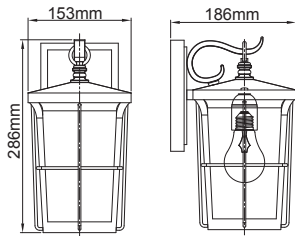

# Lindby

**Art.-No.: 9624754**

1x E27 LED  
max. 15W  
230V~50Hz

LUQOM Holding GmbH · Seelbude 13 · D-36110 Schlitz · [www.lindby.eu](http://www.lindby.eu)