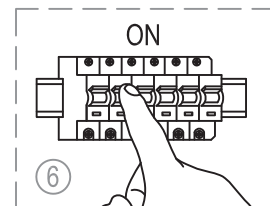

miloox®

Model# 1744.105
1744.272

G9 x 1 x 40W MAX,
220~240V 50/60Hz

max Ø: 20 mm

max height: 60 mm

Imported from Sforzin Illuminazione,
Viale dell'industria 21.20037.Paderno
Dugnano-Milano Italy.Made in China
www.miloox.it