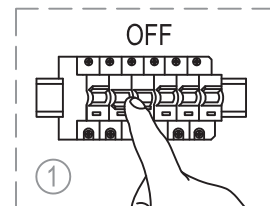

miloox®

Model# 1744.105
1744.272

G9 x 1 x 40W MAX,
220~240V 50/60Hz

max Ø: 20 mm

max height: 60 mm

Imported from Sforzin Illuminazione,
Viale dell'industria 21.20037.Paderno
Dugnano-Milano Italy.Made in China
www.miloox.it