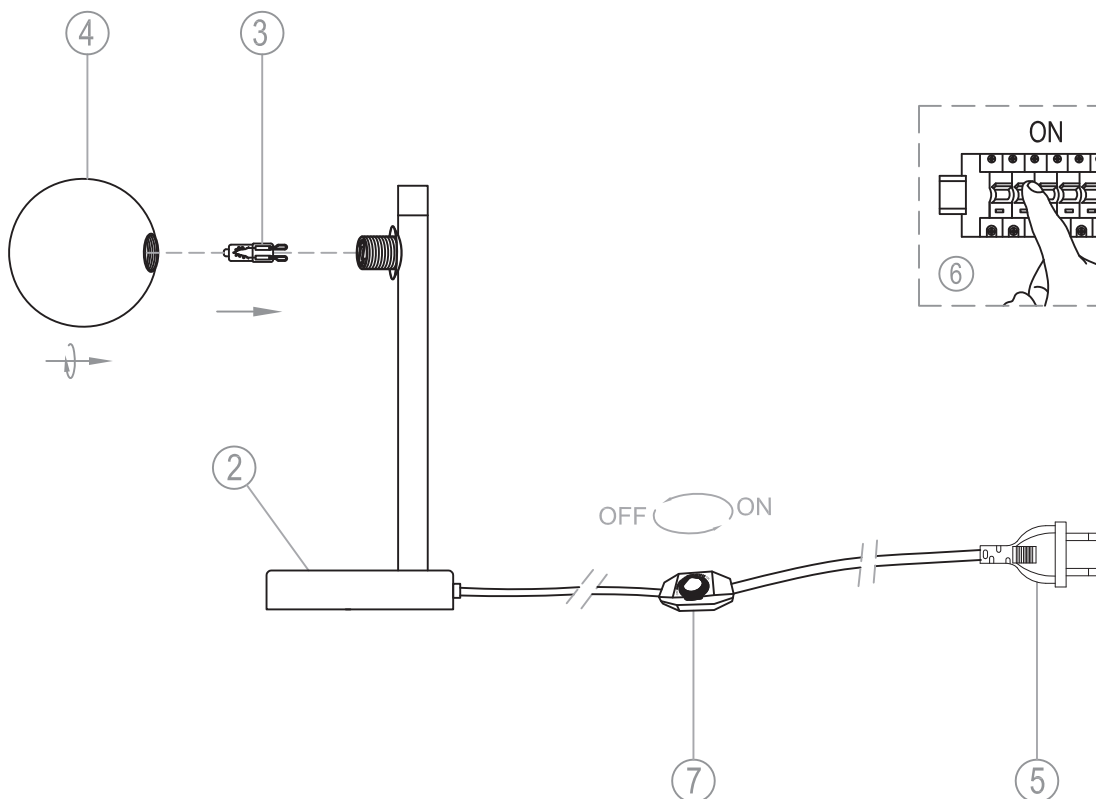

miloox®

Model# 1744.105
1744.272

G9 x 1 x 40W MAX,
220~240V 50/60Hz

max Ø: 20 mm

max height: 60 mm

Imported from Sforzin Illuminazione,
Viale dell'industria 21.20037.Paderno
Dugnano-Milano Italy.Made in China
www.miloox.it

DESIGN: MARCO SPATTI