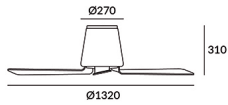

**Oberfläche**

Weiß  
Opal  
Durchsichtig

**Material**

Stahl  
Glas  
Acryl

IP44

1

**TECHNISCHE MERKMALE****Lichtquelle**

Lichtquelle: LED REFOND  
Leistung (W): 12.8W  
Gesamtverbrauch (W): 15  
Farbtemperatur: Warm Weiß - 3000K  
CRI: 80  
photobiologisches Risiko: RG0  
Reallumen: 608  
Anzahl der LEDs: 108  
Lm/W real: 41  
Lebensdauer: 36.000h L70B30  
BINNING: 30M  
MacAdam steps: 3  
UGR: 18.0